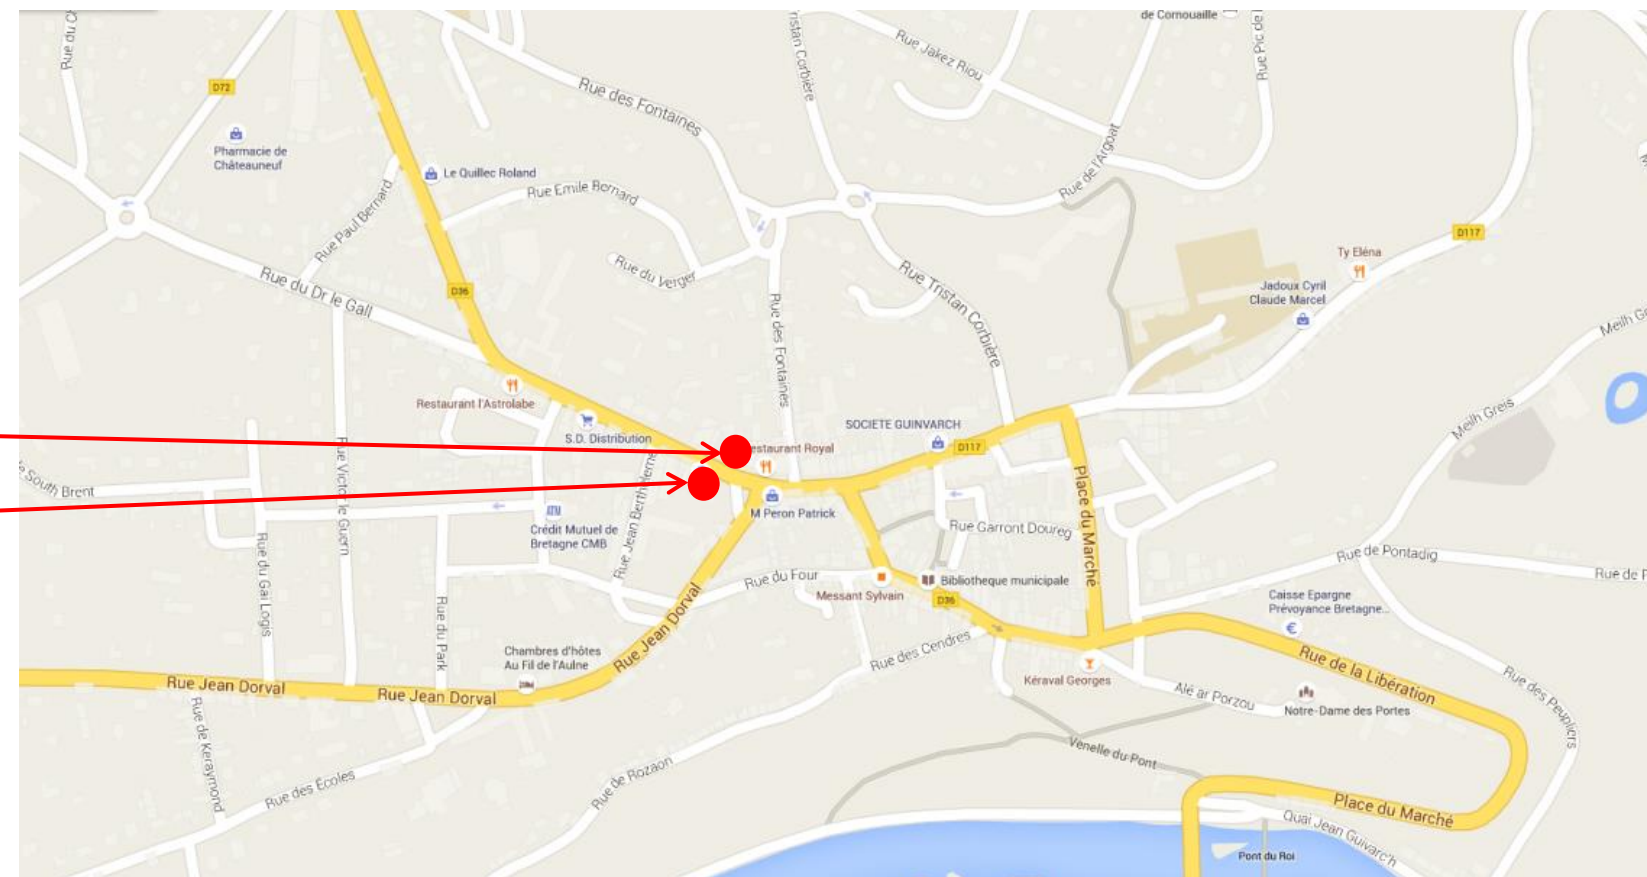

Arrêt : Châteauneuf du Faou,
Centre

BREIZHGO

Le réseau de transport public 100% Bretagne

Coordonnées GPS

Sens aller: 48.1870279813309, -3.81494072448572

Sens retour : 48.186906, -3.815123

Sens aller et retour