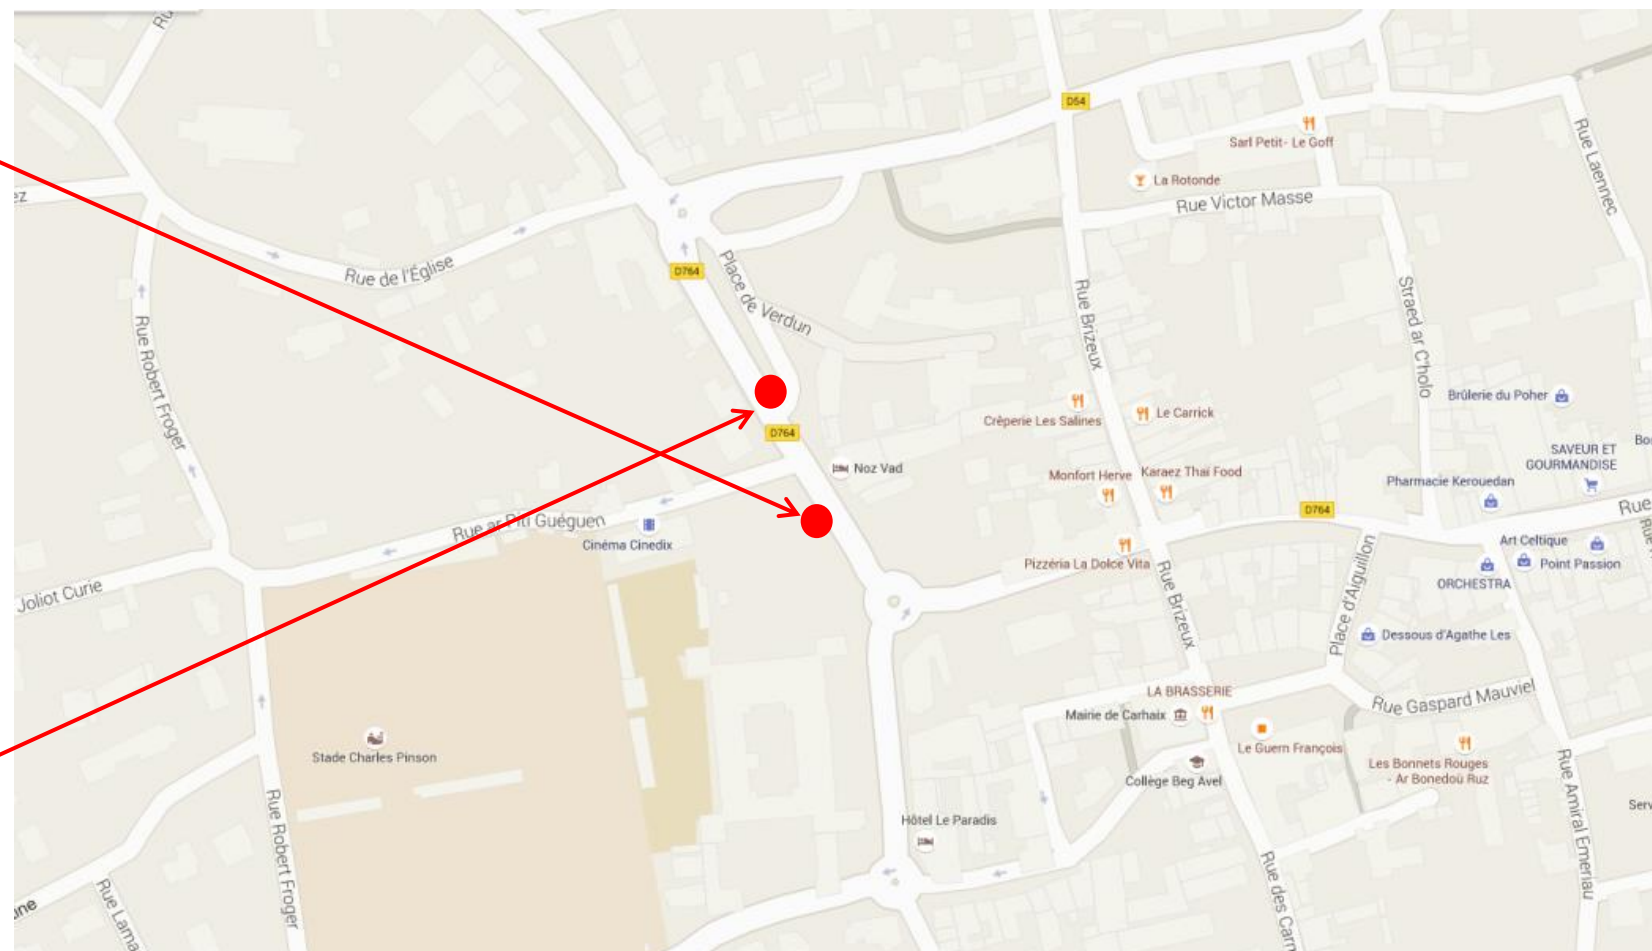

Sens aller

**Coordonnées GPS**

Sens aller : 48.2763112560994, -3.57567366381861

Sens retour : 48.276754, -3.5756169

Sens retour

Retrouvez tous les horaires sur : <https://finistere.transdev-bretagne.com>

Renseignements au 02.99.300.300 ou sur <https://www.breizhgo.bzh>