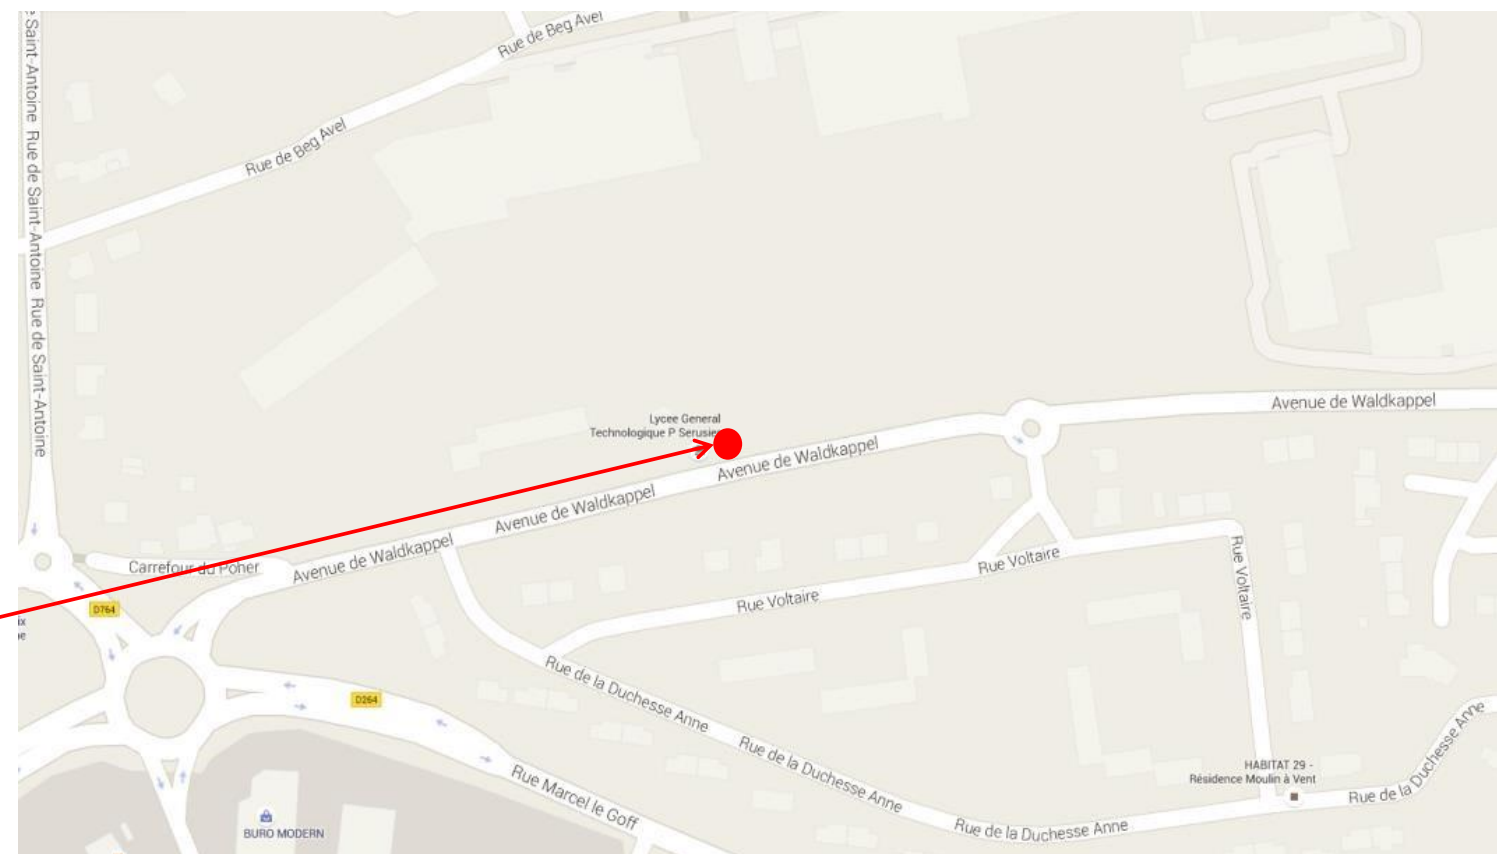

**Arrêt : Carhaix Plouguer,
Lycée Paul Sérusier**

Coordonnée : Sens aller et retour : 48.278696, -3.549533

Sens aller et retour

Retrouvez tous les horaires sur : <https://finistere.transdev-bretagne.com>