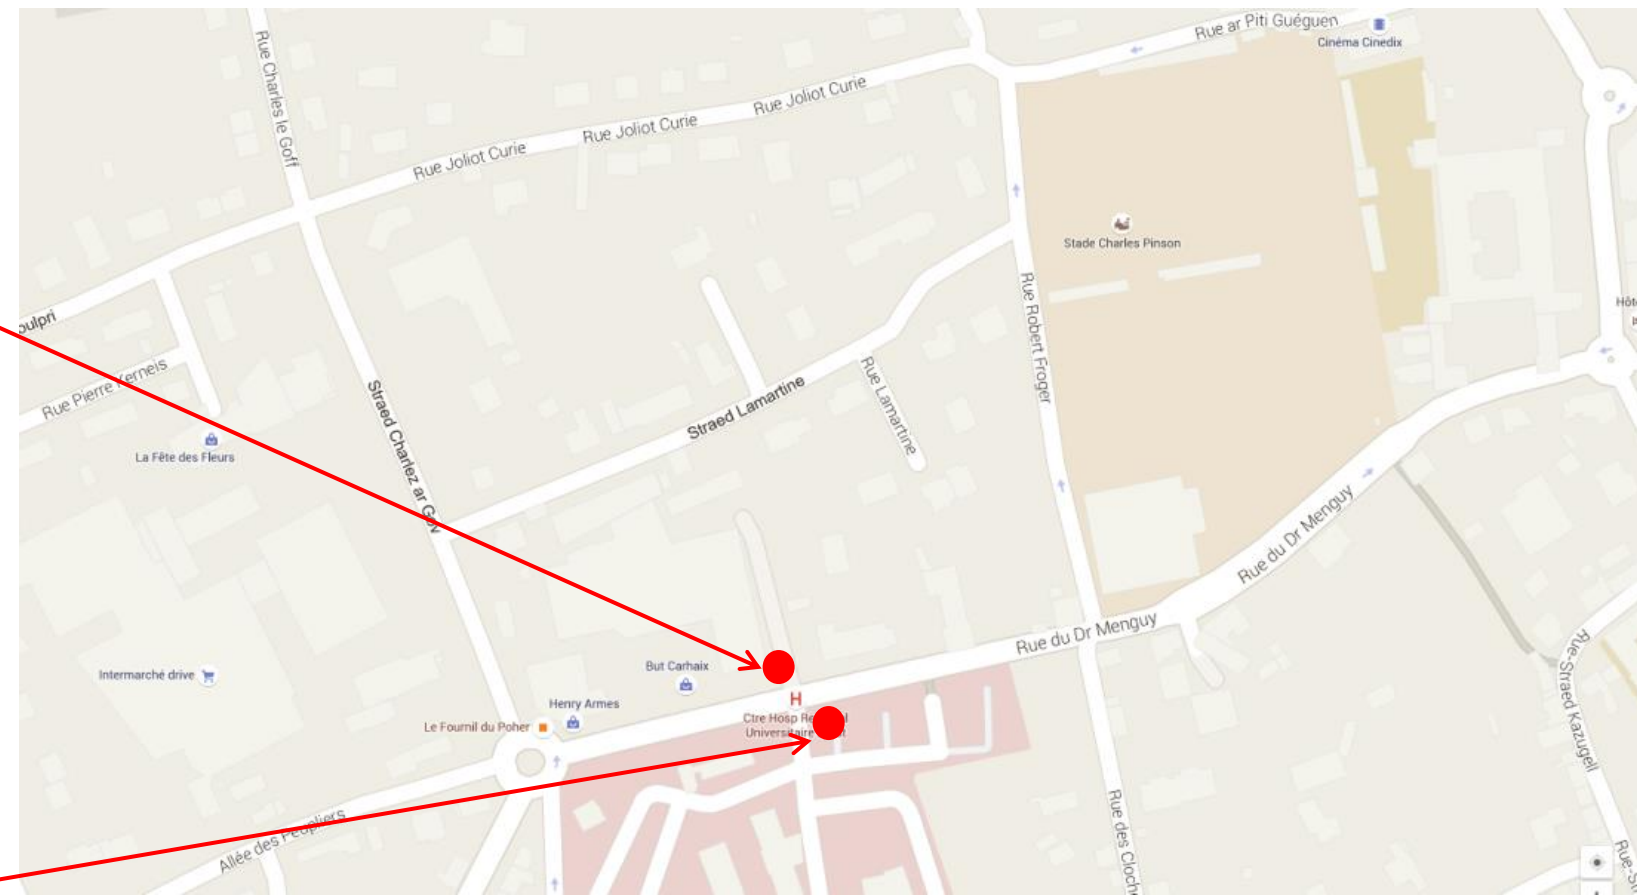

Arrêt : Carhaix Plouguer,
Hôpital

BREIZHGO

Le réseau de transport public 100% Bretagne

Sens aller

Coordonnées GPS

Sens aller : 48.2742082709419,-3.57943150433313

Sens retour : 48.2741424540372,-3.57912691406597

Sens retour

Retrouvez tous les horaires sur : <https://finistere.transdev-bretagne.com>

Renseignements au 02.99.300.300 ou sur <https://www.breizhgo.bzh>