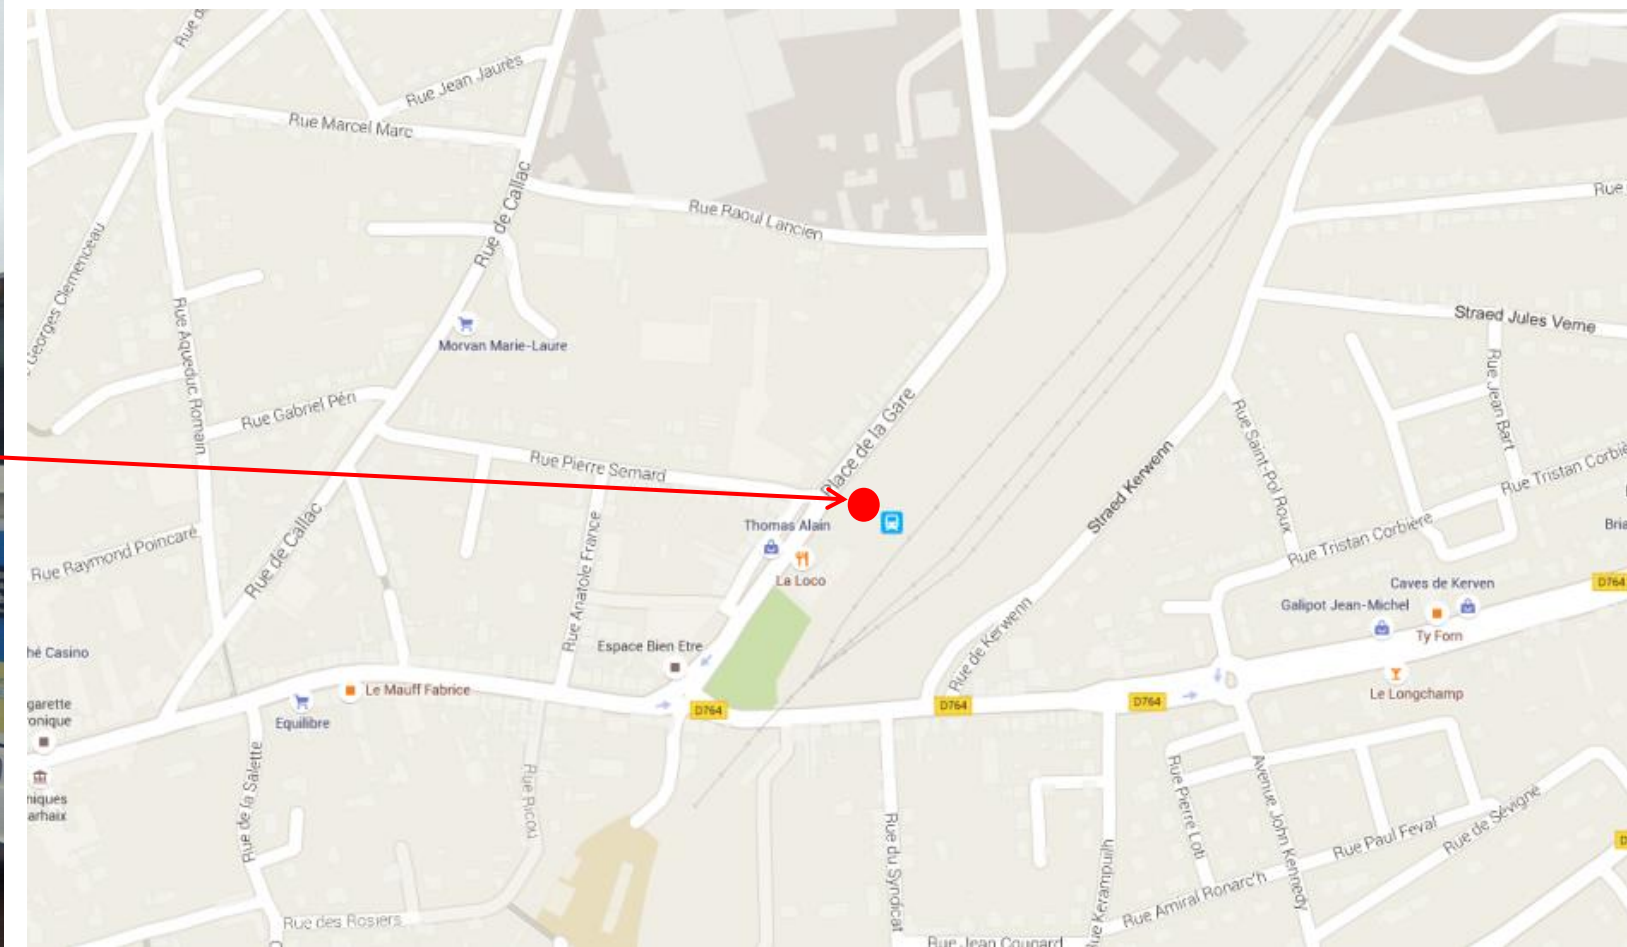

Arrêt : Carhaix Plouguer,  
Gare

**BREIZHGO**

Le réseau de transport public 100% Bretagne

**Coordonnées GPS**

Sens aller et retour : 48.2782747722354,-3.56213178383217

Sens aller et retour

Retrouvez tous les horaires sur : <https://finistere.transdev-bretagne.com>