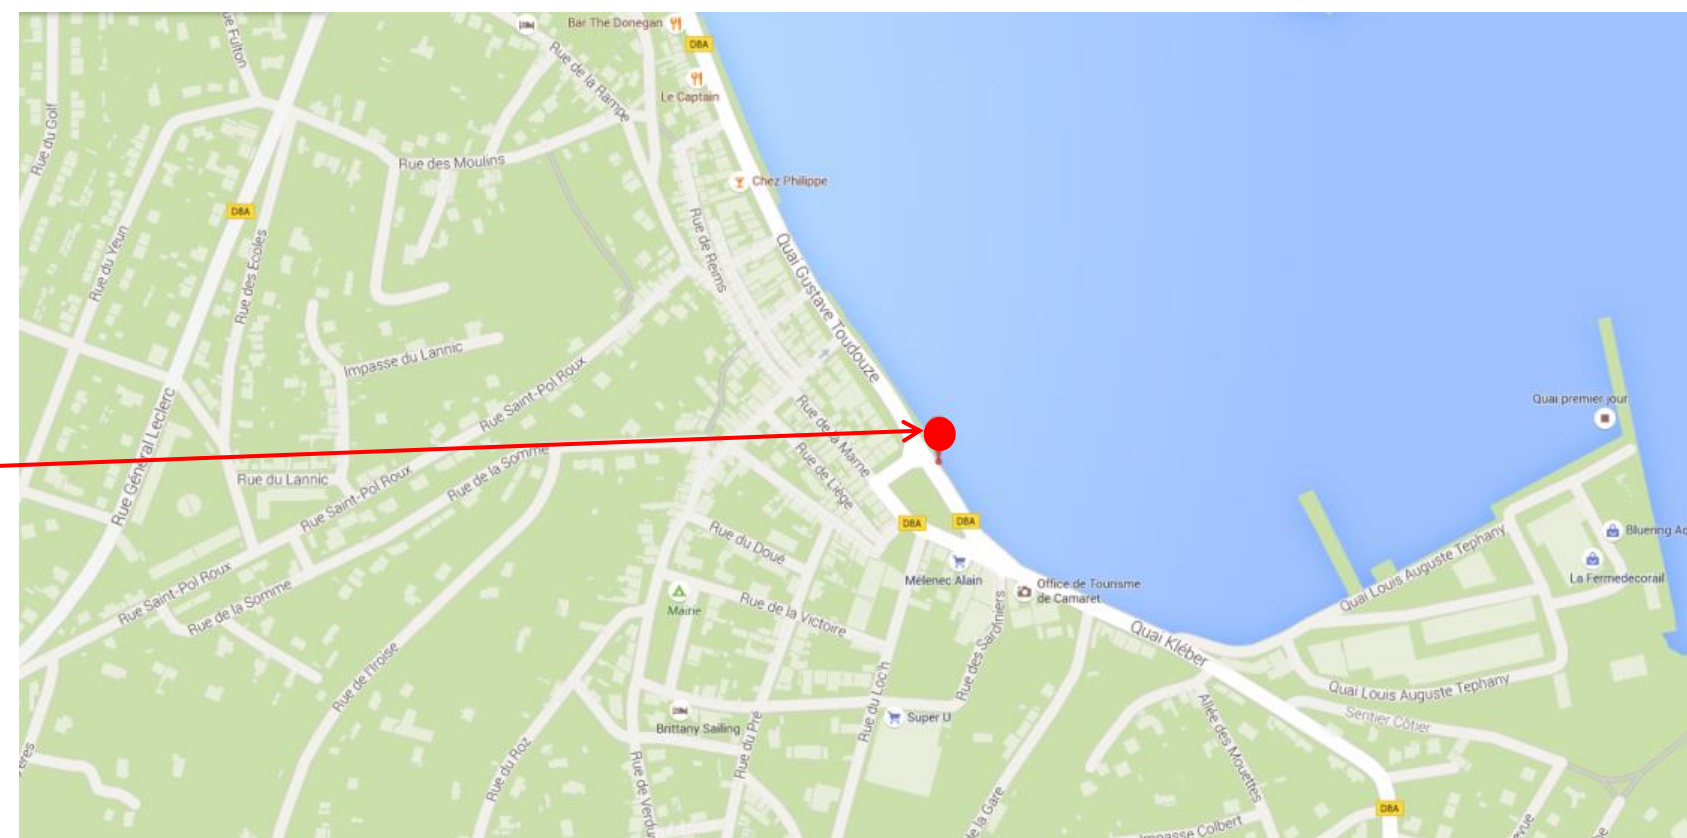

Coordonnées GPS

Sens aller et retour : 48.2762048099302, -4.59510336128868

Sens aller et retour

Retrouvez tous les horaires sur : <https://finistere.transdev-bretagne.com>

Renseignements au 02.99.300.300 ou sur <https://www.breizhgo.bzh>