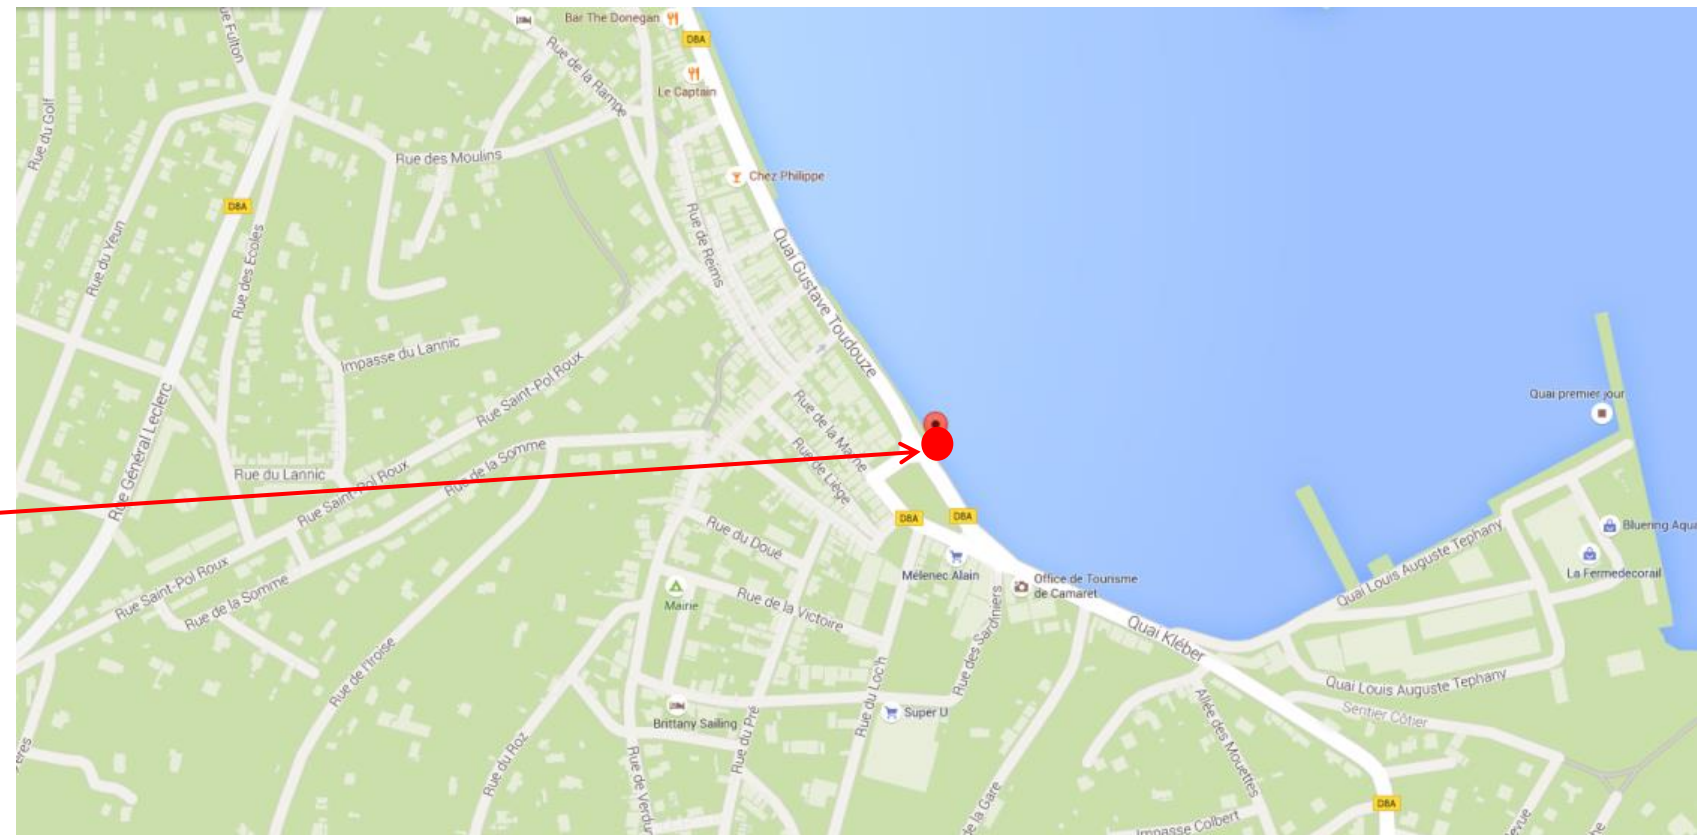

Arrêt : Camaret sur Mer,Port

Coordonnées GPS

Sens aller et retour : 48.2762048099302, -4.59510336128868

Sens aller et retour

Retrouvez tous les horaires sur : <https://finistere.transdev-bretagne.com>

Renseignements au 02.99.300.300 ou sur <https://www.breizhgo.bzh>