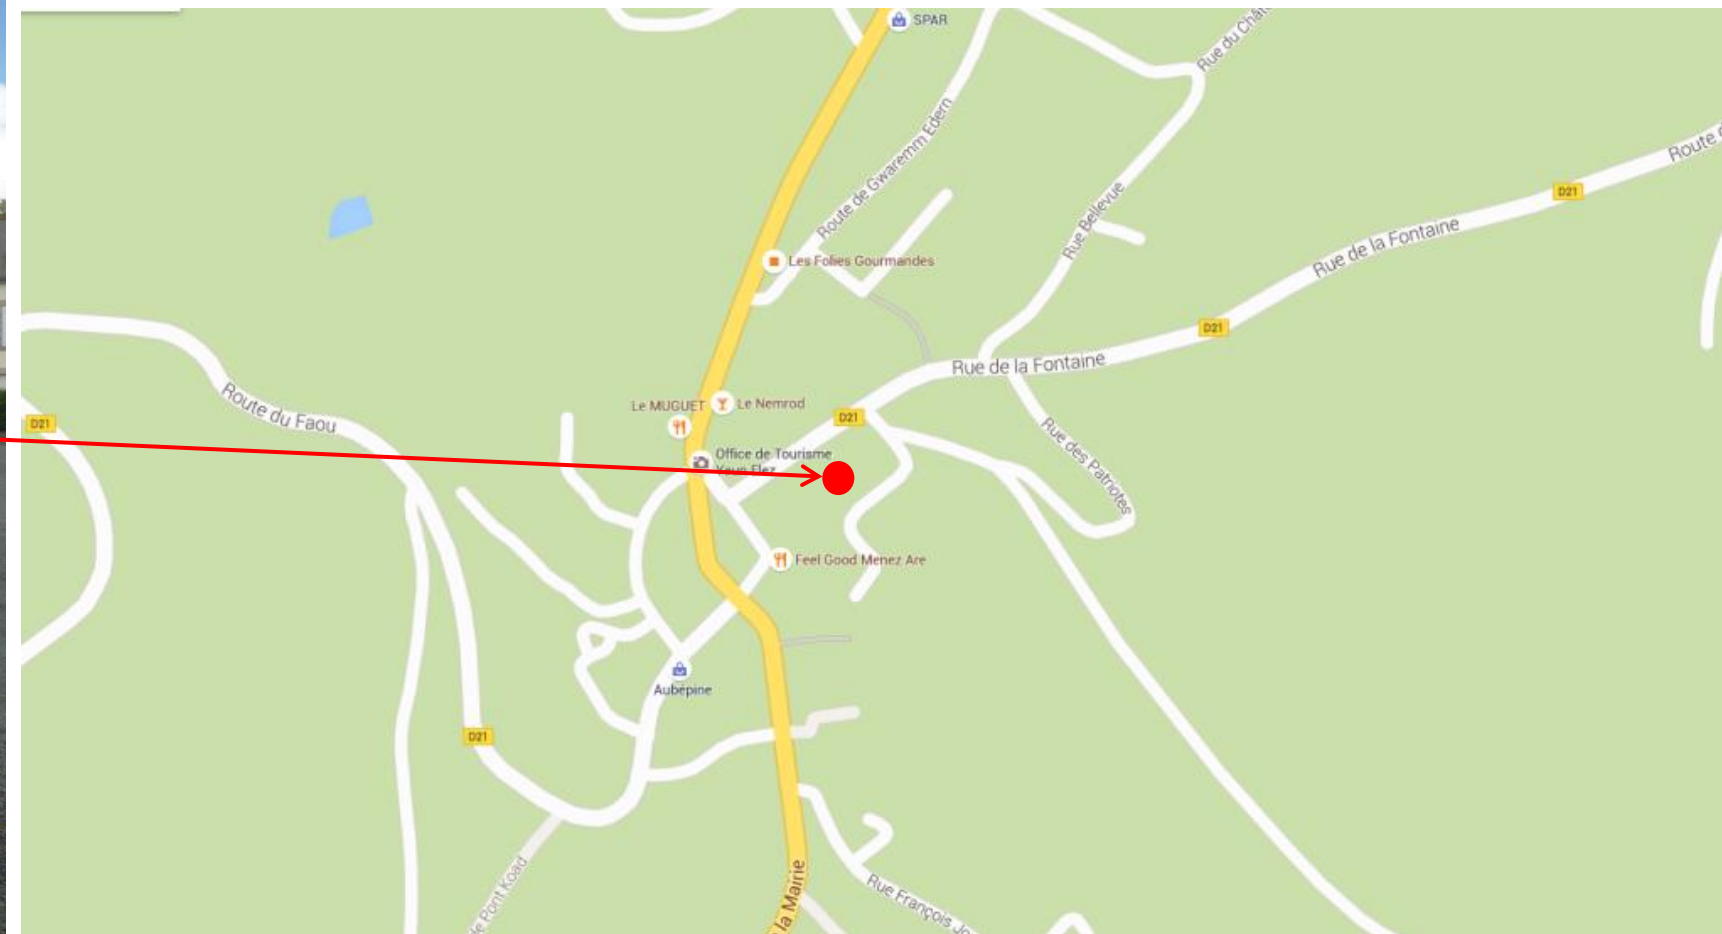

Arrêt : Brasparts, Place de la Liberté

BREIZHGO

Le réseau de transport public 100% Bretagne

Coordonnées GPS

Sens aller et retour : 48.3021587351099, -3.95470664445558

Sens aller et retour

Retrouvez tous les horaires sur : <https://finistere.transdev-bretagne.com>