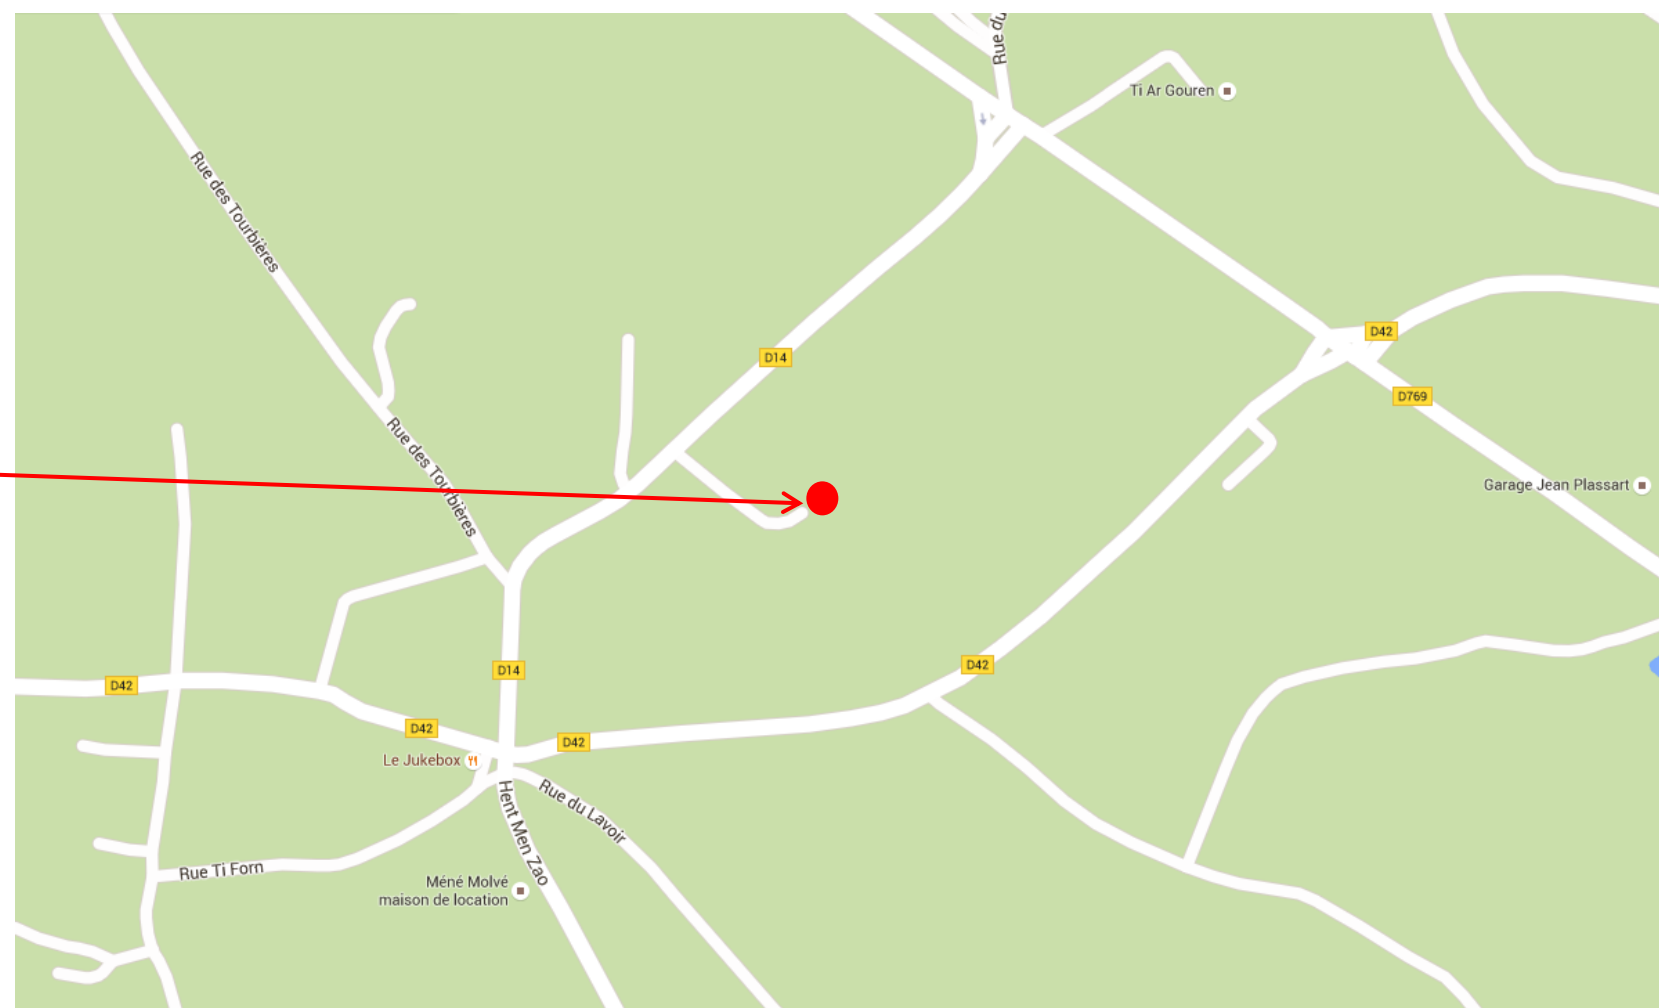

Arrêt : Berrien, Bourg

BREIZHGO

Le réseau de transport public 100% Bretagne

Coordonnées GPS

Sens aller et retour : 48.405281,-3.749051

Sens aller et retour

Retrouvez tous les horaires sur : <https://finistere.transdev-bretagne.com>