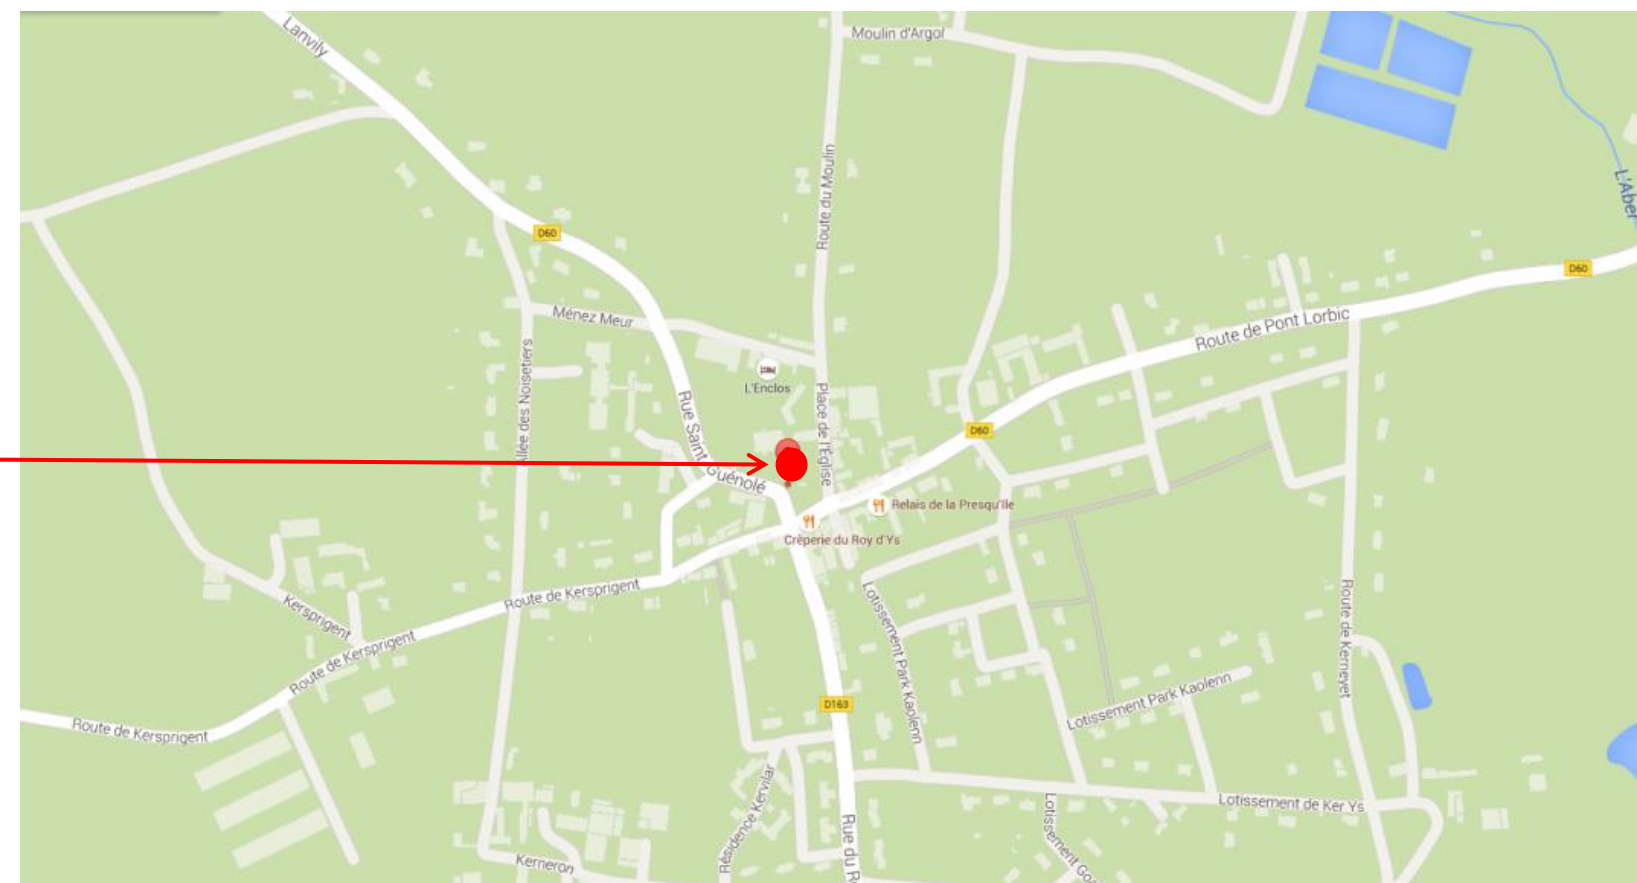

**Arrêt : Argol, Bourg**

**Coordonnées GPS**

Sens aller et retour : 48.2461631049416 , -4.31674519306523

Sens aller et retour

Retrouvez tous les horaires sur : <https://finistere.transdev-bretagne.com>  
Renseignements au 02.99.300.300 ou sur <https://www.breizhgo.bzh>