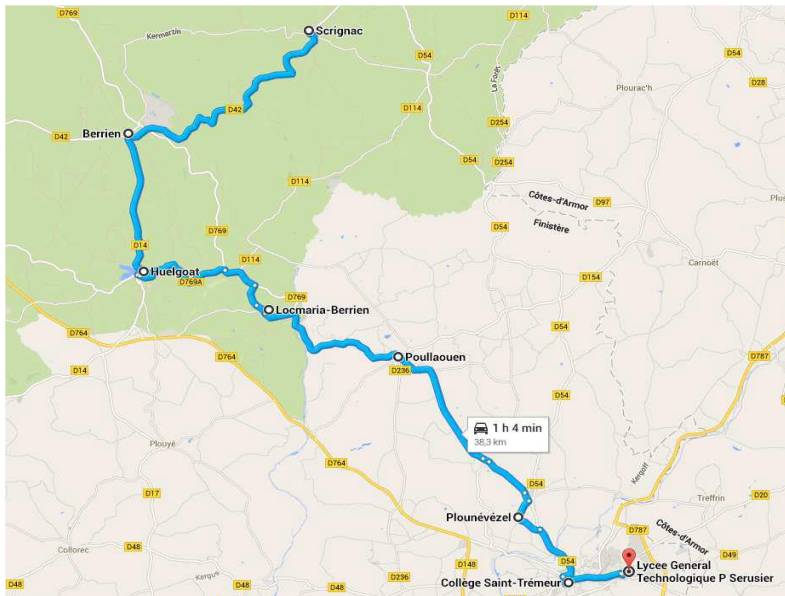

## Ligne 3692 Scrignac - Carhaix

Jours de Fonctionnement	LMM JV	Jours de Fonctionnement	Me	LM JV
SCRIGNAC, Bourg	06:50	CARHAIX, Lycée Paul Sérusier	13:10	17:40
BERRIEN, Bourg	07:01	CARHAIX, Eglise	13:20	17:49
HUELGOAT, Kervao	07:07	PLOUNÉVÉZEL, Bourg	13:24	17:53
HUELGOAT, Bourg	07:10	POULLAOUEN, Ty Nouet	13:29	17:58
POULLAOUEN, Gare	07:18	POULLAOUEN, Avenue de Toul An Allée	13:31	18:00
POULLAOUEN, Bourg	07:23	POULLAOUEN, Bourg	13:32	18:02
POULLAOUEN, Ty Nouet	07:25	POULLAOUEN, Gare	13:37	18:07
PLOUNÉVÉZEL, Bourg	07:31	HUELGOAT, Bourg	13:45	18:16
CARHAIX, Eglise	07:36	HUELGOAT, Kervao	13:48	18:18
CARHAIX, Collège Saint-Tremeur	07:38	BERRIEN, Bourg	13:55	18:25
CARHAIX, Lycée Paul Sérurier	07:43	SCRIGNAC, Bourg	14:05	18:35