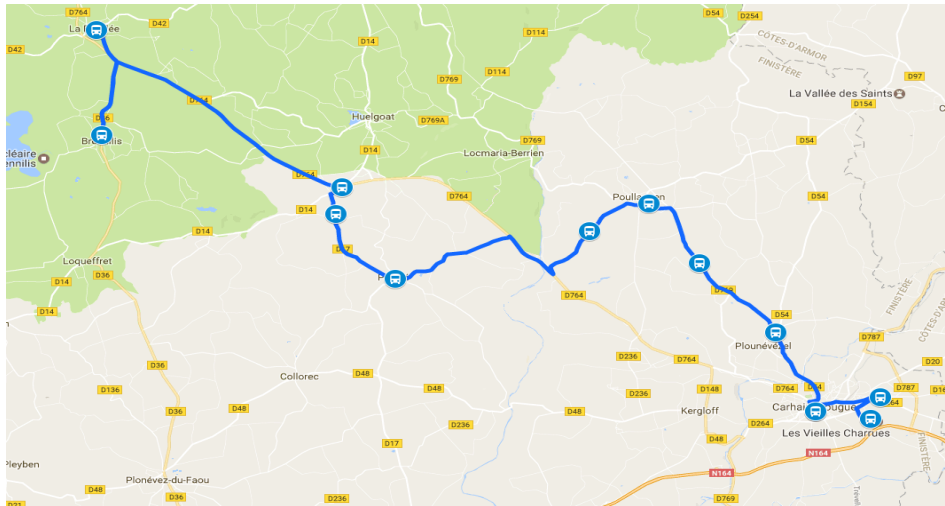

CAT Carhaix 02.98.99.12.18

**Inscription:**

Pour les communes de **LA FEUILLEE, BRENNILIS, PLOUYE** :  
[www.breizhgo.bzh](http://www.breizhgo.bzh) ou 02 99 300 300

Pour les communes de **POULLAOUEN et PLOUNEVEZEL** :  
POHER COM 02 98 99 48 00 [poher@poher.bzh](mailto:poher@poher.bzh)

**Ligne 3690 La Feuillée - Brennilis - Plouyé - Poullaouen - Carhaix**

Jours de Fonctionnement	LMM JV	Jours de Fonctionnement	Me	LM JV
LA FEUILLÉE, Bourg	06:45	CARHAIX, Lycée Paul Sérusier	13:10	17:40
BRENNILIS, Bourg	06:51	CARHAIX, Collège Saint-Tremer	13:15	17:46
HUELGOAT, Croix Neuve	07:03	PLOUYÉ, Centre	13:55	18:05
PLOUYÉ, Pen Ar Barrez	07:06	PLOUYÉ, Pen Ar Barrez	13:58	18:10
PLOUYÉ, Centre	07:10	HUELGOAT, Croix Neuve	14:01	18:13
POULLAOUEN, Bourg	07:20	BRENNILIS, Bourg	14:13	18:25
PLOUNÉVÉZEL, Bourg	07:28	LA FEUILLÉE, Bourg	14:19	18:31
CARHAIX, Collège Saint-Trémeur	07:36			
CARHAIX, Lycée Paul Sérusier	07:45			