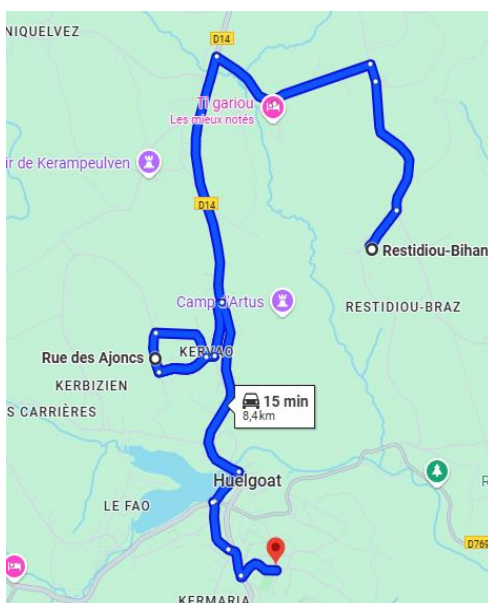

BREIZHGO

Le réseau de transport public 100% Bretagne

Inscription: www.breizhgo.bzh
02 99 300 300

CAT Transdev : 02 98 99 12 18

Ligne 3684: Berrien- Huelgoat

| Jours de Fonctionnement | LMMe JV | Jours de Fonctionnement | Me | LMJV |
|-------------------------------|---------|-------------------------------|-------|-------|
| BERRIEN, Restidiou Bihan | 07:53 | HUELGOAT, Collège Jean Jaurès | 12:30 | 17:00 |
| HUELGOAT, Rue des Ajoncs | 07:58 | BERRIEN, Restidiou Bihan | 12:42 | 17:12 |
| HUELGOAT, Collège Jean Jaurès | 08:08 | HUELGOAT, Rue des Ajoncs | 12:47 | 17:17 |

Les horaires et les itinéraires des lignes sont susceptibles d'évoluer, y compris en cours d'année scolaire.

Accès aux autocars :

Arriver à l'arrêt quelques minutes avant l'horaire (5 minutes étant un minimum).