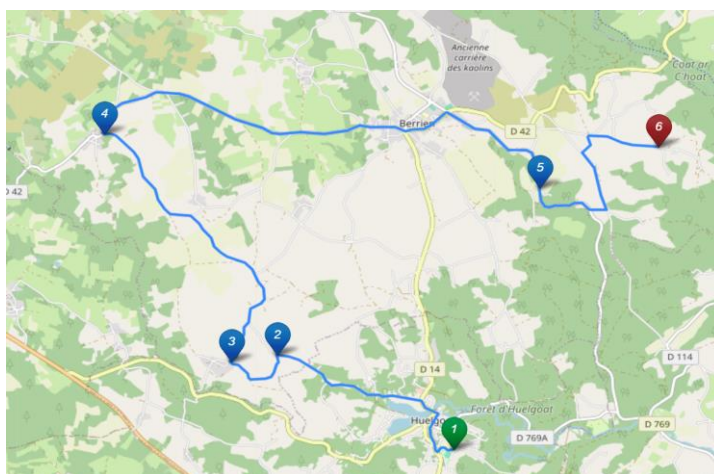

BREIZHGO

Le réseau de transport public 100% Bretagne

Inscription: www.breizhgo.bzh
02 99 300 300

CAT Transdev : 02 98 99 12 18

Ligne 3680: Berrien - Huelgoat

Jours de Fonctionnement	LMMe JV	Jours de Fonctionnement	Me	LMJV
BERRIEN, Le Nouarnec	07:32	HUELGOAT, Collège Jean Jaurès	12:30	17:00
BERRIEN, Le Vern	07:37	BERRIEN, Croas Stephan	12:36	17:06
BERRIEN, Quinoualc'h	07:47	BERRIEN, Goassalec	12:38	17:08
BERRIEN, Goassalec	07:52	BERRIEN, Quinoualc'h	12:44	17:14
BERRIEN, Croas Stephan	07:54	BERRIEN, Le Vern	12:54	17:24
HUELGOAT, Collège Jean Jaurès	08:00	BERRIEN, Le Nouarnec	12:57	17:27

Les horaires et les itinéraires des lignes sont susceptibles d'évoluer, y compris en cours d'année scolaire.

Accès aux autocars :

Arriver à l'arrêt quelques minutes avant l'horaire (5 minutes étant un minimum).

Rester bien visible dans l'abribus ou à côté du poteau d'arrêt. Faire signe au conducteur.

Présenter son titre d'abonnement ou s'acquitter d'un ticket unitaire.

Vous avez l'obligation de boucler votre ceinture de sécurité.

Les déplacements dans l'autocar sont interdits en circulation.

Mise à jour : 20/12/2024