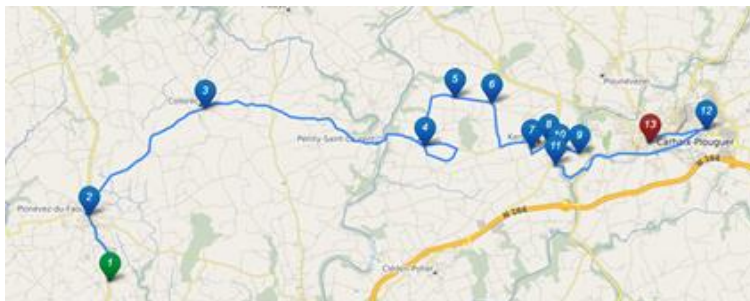

* arrêt desservi également à 7h21 LMJV par le service 3589 et à 7h34 le Me par le service 3693.

Retour:

Jours de Fonctionnement	LMJV	LMJV	Me
CARHAIX, Lycée Paul Sérusier	16:35	17:38	12:55
CARHAIX, Collège Saint-Tremeur	16:45	/	/
KERGLOFF, Kerjean	16:51	17:47	13:12
KERGLOFF, Rue de la fontaine	16:52	17:48	13:13
KERGLOFF, Le Gollen	16:52	17:48	13:13
KERGLOFF, Les 4 Vents	16:53	17:50	13:14
KERGLOFF, École	16:55	17:53	13:15
KERGLOFF, Hent ar Groaz	17:03	17:55	13:23
KERGLOFF, Neveit	17:06	17:58	13:26
KERGLOFF, Kerglien	17:10	18:02	13:30
KERGLOFF, Le Vern	17:12	18:06	13:32
COLLOREC, Bourg	/	18:18	13:44
PLONEVEZ DU FAOU, Bourg	/	18:26	13:52

Autre retour possible le mercredi à 17h35 (voir le service 3593)

Les horaires et les itinéraires des lignes figurant dans ce livret sont susceptibles d'évoluer, y compris en cours d'année scolaire.

Accès aux autocars :

Arriver à l'arrêt quelques minutes avant l'horaire (5 minutes étant un minimum).

Rester bien visible dans l'abribus ou à côté du poteau d'arrêt. Faire signe au conducteur.

Présenter votre titre d'abonnement ou s'acquitter d'un ticket unitaire.

Vous avez l'obligation de boucler votre ceinture de sécurité.

Les déplacements dans l'autocar sont interdits en circulation.