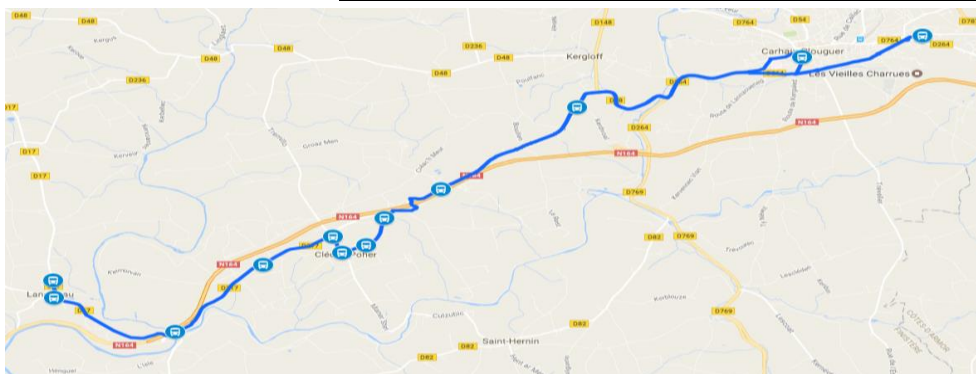

CAT Carhaix 02.98.99.12.18

Inscription:

Pour les communes de **LANDELEAU, COLLOREC, PLONEVEZ DU FAOU, BRENNILIS, PLOUYE** : www.breizhgo.bzh ou 02 99 300 300

Pour les communes de **CLEDEN POHER et KERGLOFF** : POHER COM 02 98 99 48 00
poher@poher.bzh

Ligne 3593: Landeleau - Carhaix

Aller

Retours

Jours de Fonctionnement	LMMe JV	Jours de Fonctionnement	Me	Me	LMJV	LMJV	Me
LANDELEAU, Collège de l'Aulne	07:10	CARHAIX, Lycée Paul Sérusier	12:15	13:05	16:35	17:40	17:35
LANDELEAU, Eglise	07:12	CARHAIX, Collège Saint-Tremer	12:20	/	16:40	/	17:42
CLEDEN-POHER, Kerlandram	07:19	CARHAIX, Gare SNCF	/	/	/	17:44	/
CLEDEN-POHER, Loch Ar Vaten	07:22	CLEDEN-POHER, Coat Nuz	12:27	13:16	16:50	17:57	/
CLEDEN-POHER, Bourg	07:24	CLÉDEN-POHER, Boleder	12:29	13:18	16:52	18:01	/
CLEDEN-POHER, Les Bruyères	07:25	CLEDEN-POHER, Kerhervé	12:31	13:19	16:53	18:03	17:58
CLEDEN-POHER, Botaval	07:27	CLEDEN-POHER, Botaval	12:35	13:21	16:56	18:06	18:00
CLEDEN-POHER, Kerhervé	07:30	CLEDEN-POHER, Les Bruyères	12:36	13:23	16:58	18:08	18:01
CLÉDEN-POHER, Boleder	07:31	CLEDEN-POHER, Bourg	12:41	13:24	17:00	18:10	18:03
CLEDEN-POHER, Coat Nuz	07:33	CLEDEN-POHER, Loch Ar Vaten	12:42	13:25	17:02	18:12	18:04
CARHAIX, Lycée Paul Sérusier	07:44	CLEDEN-POHER, Kerlandram	/	13:28	17:04	18:14	18:06
CARHAIX, Collège Saint-Tremer	07:50	LANDELEAU, Eglise	/	13:34	17:14	18:18	18:14
		LANDELEAU, Collège de l'Aulne	/	13:35	17:15	18:20	18:15
		KERGLOFF, Ecole	/	/	/	/	17:48
		KERGLOFF, Hent Ar Groaz	/	/	/	/	17:50
		COLLOREC, Bourg	/	/	17:28	/	18:26
		PLONEVEZ DU FAOU, Bourg	/	/	17:36	/	18:33
		BRENNILIS, Bourg	/	/	/	/	18:48
		LA FEUILLÉE, Bourg	/	/	/	/	18:56
		PLOUYÉ, Centre	/	/	/	/	19:07

Les déplacements dans l'autocar sont interdits en circulation.