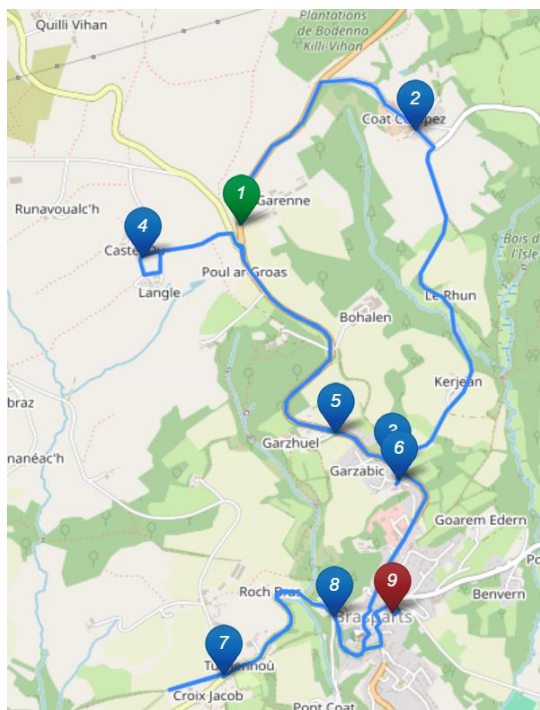

BREIZHGO

Le réseau de transport public 100% Bretagne

CAT Transdev : 02 98 90 68 40

Inscription: www.breizhgo.bzh
02 99 300 300

Ligne 3544 Brasparts - Brasparts

Jours de Fonctionnement	Me	LMJV		Me	LMJV
BRASPARTS, La Garenne	07:18	07:48	BRASPARTS, Place de la Liberté	13:45	17:35
BRASPARTS, Garzabic	07:24	07:55	BRASPARTS, La Garenne	13:50	17:40
BRASPARTS, Langle	07:28	07:59	BRASPARTS, Garzabic	13:55	17:45
BRASPARTS, Garzuel	07:34	08:04	BRASPARTS, Langle	13:59	17:49
BRASPARTS, Cité Garzabic	07:35	08:05	BRASPARTS, Garzuel	14:04	17:54
BRASPARTS, Croix Jacob	07:40	08:10	BRASPARTS, Cité Garzabic	14:05	17:55
BRASPARTS, Roch Vras	07:42	08:12	BRASPARTS, Croix Jacob	14:10	18:00
BRASPARTS, Place de la Liberté	07:45	08:15	BRASPARTS, Roch Vras	14:12	18:02

Les horaires et les itinéraires des lignes figurant dans ce livret sont susceptibles d'évoluer, y compris en cours d'année scolaire.

Accès aux autocars :

Arriver à l'arrêt quelques minutes avant l'horaire (5 minutes étant un minimum).

Rester bien visible dans l'abribus ou à côté du poteau d'arrêt. Faire signe au conducteur.

Présenter son titre d'abonnement ou s'acquitter d'un ticket unitaire.

Vous avez l'obligation de boucler votre ceinture de sécurité.

Les déplacements dans l'autocar sont interdits en circulation.

Mise à jour : 27/02/2025