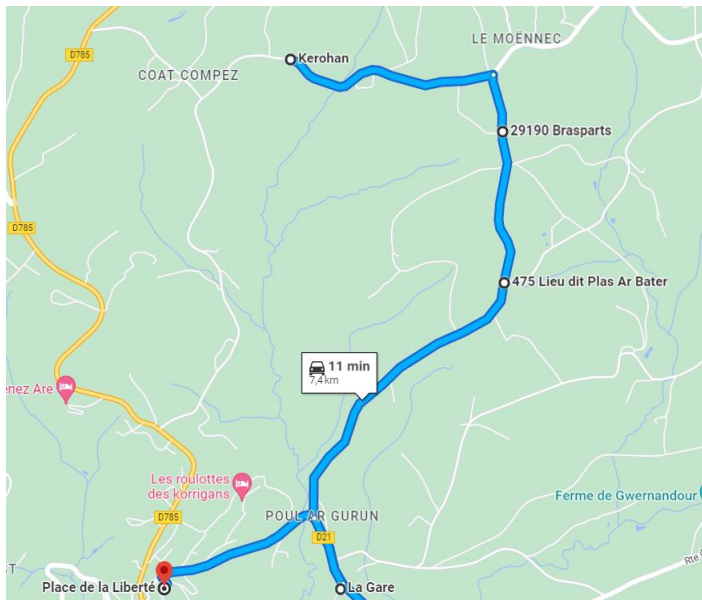

BREIZHGO

Le réseau de transport public 100% Bretagne

Inscription:

www.breizhgo.bzh
02 99 300 300

CAT Transdev: 02 98 90 68 40

Ligne 3544 bis: Brasparts - Brasparts

Jours de Fonctionnement	Me	LMJV		Me	LMJV
BRASPARTS, Kerohan	07:30	08:01	BRASPARTS, Place de la Liberté	13:45	17:35
BRASPARTS, Manoir du Parc	07:33	08:03	BRASPARTS, Kerohan	13:52	17:42
BRASPARTS, Coativoal	07:34	08:04	BRASPARTS, Manoir du Parc	13:54	17:44
BRASPARTS, La Gare	07:40	08:10	BRASPARTS, Coativoal	13:55	17:45
BRASPARTS, Place de la Liberté	07:45	08:15	BRASPARTS, La Gare	14:01	17:51

Les horaires et les itinéraires des lignes figurant dans ce livret sont susceptibles d'évoluer, y compris en cours d'année scolaire.

Accès aux autocars :

Arriver à l'arrêt quelques minutes avant l'horaire (5 minutes étant un minimum).