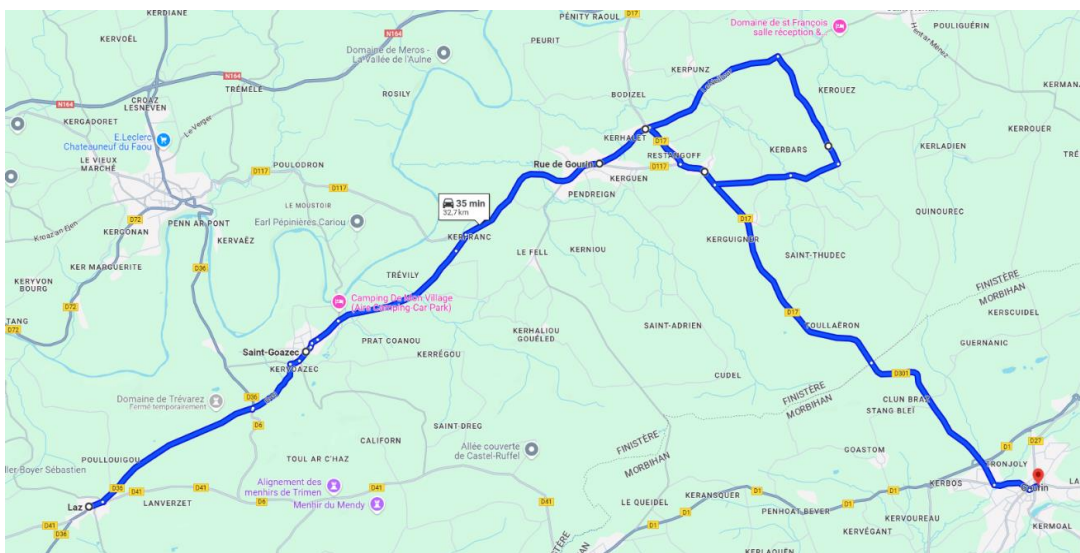

BREIZHGO

Le réseau de transport public 100% Bretagne

Inscription:

www.breizhgo.bzh

02 99 300 300

CAT Carhaix: 02.98.99.12.18

Ligne 3501: Laz - Saint-Goazec - Spézet - Gourin

Jours de Fonctionnement	LMMeJV	Jours de Fonctionnement	Me	LMMeJV
LAZ, Bourg	07:10	GOURIN, Collège Ste Jeanne D'Arc	12:50	16:40
SAINT GOAZEC, Eglise	07:18	GOURIN, Lycée Saint-Yves	12:55	16:48
SPÉZET, Place Cimetière	07:27	SPÉZET, Kermariou	13:05	17:00
SPÉZET, Place Sébastien Balp	07:29	SPÉZET, La sapinière	13:06	17:01
SPÉZET, Croas Houarn	07:31	SPÉZET, Croas Houarn	13:10	17:05
SPÉZET, Rest ar Menez	07:36	SPÉZET, Kerlaviou	13:17	17:12
SPÉZET, Kerlaviou	07:38	SPÉZET, Rest ar Menez	13:19	17:14
SPÉZET, La sapinière	07:48	SPÉZET, Place Sébastien Balp	13:25	17:20
SPÉZET, Kermariou	07:50	SPÉZET, Place du cimetière	13:27	17:22
GOURIN, Collège Ste Jeanne D'Arc	08:00	SAINT GOAZEC, Eglise	13:36	17:31
GOURIN, Lycée Saint-Yves	08:05	LAZ, Bourg	13:44	17:39

Les horaires et les itinéraires des lignes sont susceptibles d'évoluer, y compris en cours d'année scolaire.

Accès aux autocars :

- Arriver à l'arrêt quelques minutes avant l'heure (5 minutes étant un minimum).
- Rester bien visible dans l'abribus ou à côté du poteau d'arrêt. Faire signe au conducteur.
- Présenter son titre d'abonnement ou s'acquitter d'un ticket unitaire.
- Vous avez l'obligation de boucler votre ceinture de sécurité.
- Les déplacements dans l'autocar sont interdits en circulation.