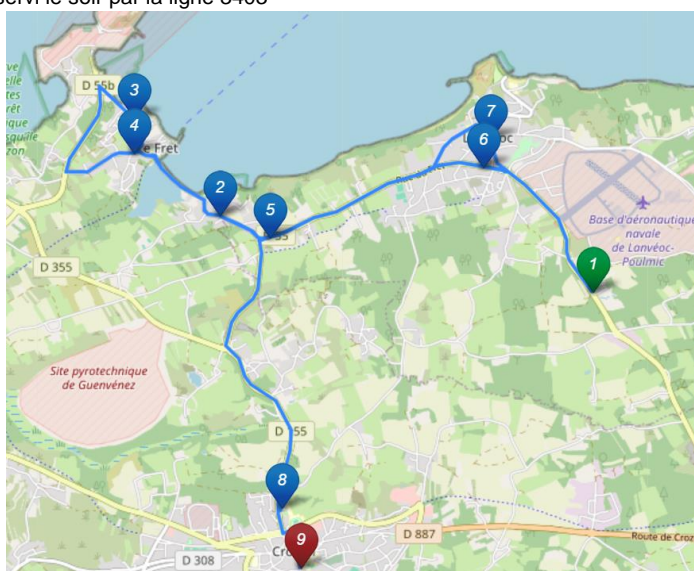

BREIZHGO

Le réseau de transport public 100% Bretagne

Inscription: www.breizhgo.bzh
02 99 300 300

CAT Transdev : 02 98 27 56 00

Ligne 3409: Le Fret Crozon

Jours de Fonctionnement	Me	LMJV	Jours de Fonctionnement	Me	LMJV
LANVÉOC, Guernigenet*	07:38	08:08	CROZON, Collège Jeanne d'Arc	12:30	17:00
CROZON, Rheun ar chrank	07:45	08:15	CROZON, Collège Alain	12:40	17:10
CROZON, Le Zorn	07:49	08:19	LANVÉOC, Le Fret Poteau	12:45	17:15
CROZON, Moulin du chat	07:55	08:25	LANVÉOC, Rue de l'Aviation	12:50	17:20
LANVÉOC, Le Fret Poteau	07:58	08:28	LANVÉOC, Centre	12:54	17:24
LANVÉOC, Rue De L'Aviation	08:02	08:32	CROZON, Rheun ar chrank	13:00	17:30
LANVÉOC, Centre	08:05	08:35	CROZON, Moulin du chat	13:02	17:32
CROZON, Collège Alain	08:15	08:45	CROZON, Le Zorn	13:03	17:33
CROZON, Collège Jeanne d'Arc	08:20	08:50			

* Guernigenet desservi le soir par la ligne 3403

Les horaires et les itinéraires des lignes sont susceptibles d'évoluer, y compris en cours d'année scolaire.

Accès aux autocars :

- Arriver à l'arrêt quelques minutes avant l'horaire (5 minutes étant un minimum).
- Rester bien visible dans l'abribus ou à côté du poteau d'arrêt. Faire signe au conducteur.
- Présenter son titre d'abonnement ou s'acquitter d'un ticket unitaire.
- Vous avez l'obligation de boucler votre ceinture de sécurité.
- Les déplacements dans l'autocar sont interdits en circulation.