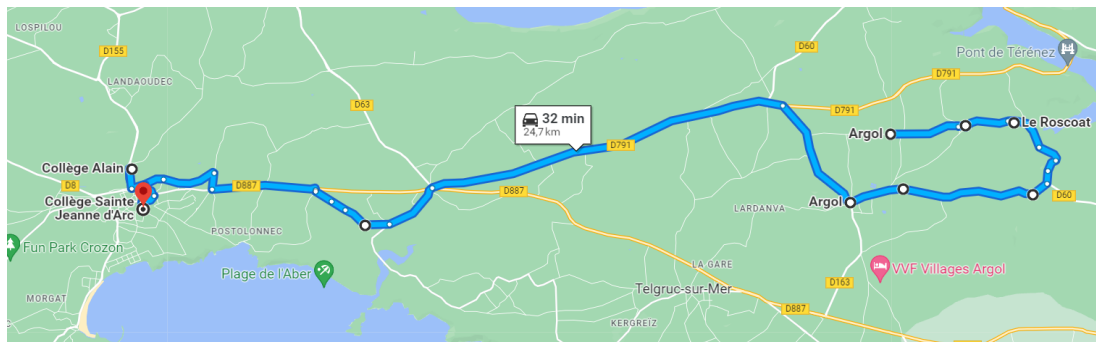

BREIZHGO

Le réseau de transport public 100% Bretagne

Inscription: www.breizhgo.bzh
02 99 300 300

CAT Transdev : 02 98 27 56 00

Ligne 3406: Argol - Tal Ar Groas - Crozon

Jours de Fonctionnement	Me	LMJV	Jours de Fonctionnement	Me	LMJV
ARGOL, Kerdary	07:30	08:00	CROZON, Collège Alain	12:30	17:00
ARGOL, Fontaine Blanche	07:33	08:03	CROZON, Collège Jeanne d'Arc	12:44	17:14
ARGOL, Roscoat	07:35	08:05	CROZON, Rte du bois de pins	12:50	17:20
ARGOL, Kernivinen	07:38	08:08	LANDEVENNEC, Les 4 chemins Rte de Crozon	13:00	17:30
ARGOL, Lescoat	07:40	08:11	ARGOL, Mairie	13:04	17:34
ARGOL, Le Cosquer	07:43	08:14	ARGOL, Ecole	13:06	17:36
ARGOL, Ecole	07:45	08:15	ARGOL, Le Cosquer	13:08	17:38
ARGOL, Mairie	07:47	08:17	ARGOL, Lescoat	13:10	17:41
LANDEVENNEC, Les 4 chemins Rte de Crozon	07:52	08:24	ARGOL, Kernivinen	13:12	17:43
CROZON, Rte du bois de pins	08:02	08:34	ARGOL, Roscoat	13:15	17:47
CROZON, Collège Alain	08:10	08:40	ARGOL, Fontaine Blanche	13:18	17:49
CROZON, Collège Jeanne d'Arc	08:20	08:50	ARGOL, Kerdary	13:21	17:52

Les horaires et les itinéraires des lignes sont susceptibles d'évoluer, y compris en cours d'année scolaire.

Accès aux autocars :

- Arriver à l'arrêt quelques minutes avant l'horaire (5 minutes étant un minimum).
- Rester bien visible dans l'abribus ou à côté du poteau d'arrêt. Faire signe au conducteur.
- Présenter son titre d'abonnement ou s'acquitter d'un ticket unitaire.
- Vous avez l'obligation de boucler votre ceinture de sécurité.
- Les déplacements dans l'autocar sont interdits en circulation.