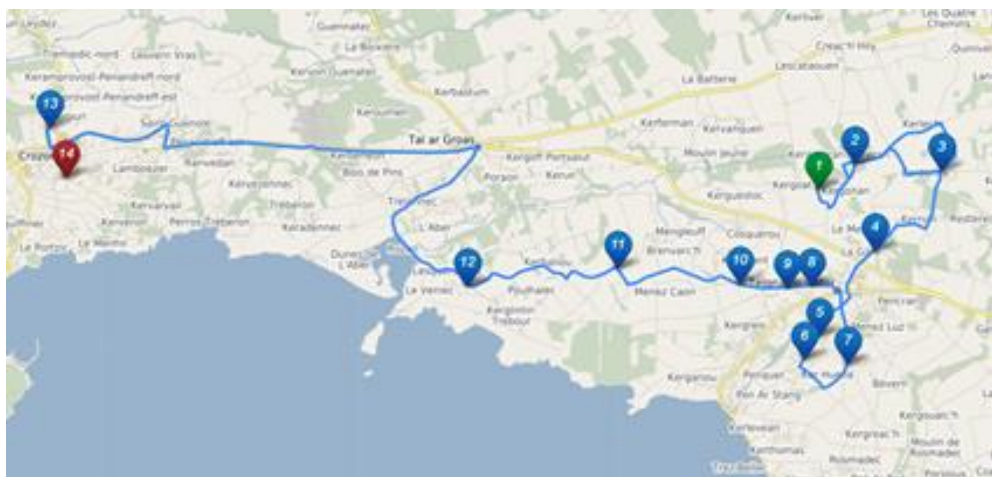

# BREIZHGO

Le réseau de transport public 100% Bretagne

Inscription: [www.breizhgo.bzh](http://www.breizhgo.bzh)  
02 99 300 300

CAT Transdev : 02 98 27 56 00

## Ligne 3404: Telgruc-sur-Mer (Aber) Crozon

Jours de Fonctionnement	Me	LMJV		Me	LMJV
TELGRUC, Lardanva	07:39	08:09	CROZON, Collège Alain	12:30	17:00
TELGRUC, Luzeoc	07:46	08:16	CROZON, Collège Jeanne d'Arc	12:40	17:10
TELGRUC, Résidence Plein Air	07:47	08:17	CROZON, Le Veniec	12:53	17:23
TELGRUC, Croas Ar Goff	07:49	08:19	TELGRUC, Le Mengleuff	12:57	17:27
TELGRUC, Rue de L'Aber	07:52	08:22	TELGRUC, Kerbriant	13:01	17:31
TELGRUC, Cité des Oiseaux	07:53	08:23	TELGRUC, Cité des Oiseaux	13:03	17:33
TELGRUC, Kerbriant	07:55	08:25	TELGRUC, Rue de L'Aber	13:04	17:34
TELGRUC, Le Mengleuff	07:57	08:27	TELGRUC, Luzeoc	13:08	17:37
CROZON, Le Veniec	08:01	08:31	TELGRUC, Résidence Plein Air	13:09	17:38
CROZON, Collège Alain	08:10	08:40	TELGRUC, Croas Ar Goff	13:11	17:40
CROZON, Collège Jeanne d'Arc	08:20	08:50	TELGRUC, Lardanva	13:17	17:46

Les horaires et les itinéraires des lignes sont susceptibles d'évoluer, y compris en cours d'année scolaire.

**Accès aux autocars :**  
 Arriver à l'arrêt quelques minutes avant l'horaire (5 minutes étant un minimum).  
 Rester bien visible dans l'abribus ou à côté du poteau d'arrêt. Faire signe au conducteur.  
 Présenter son titre d'abonnement ou s'acquitter d'un ticket unitaire.  
 Vous avez l'obligation de boucler votre ceinture de sécurité.  
 Les déplacements dans l'autocar sont interdits en circulation.