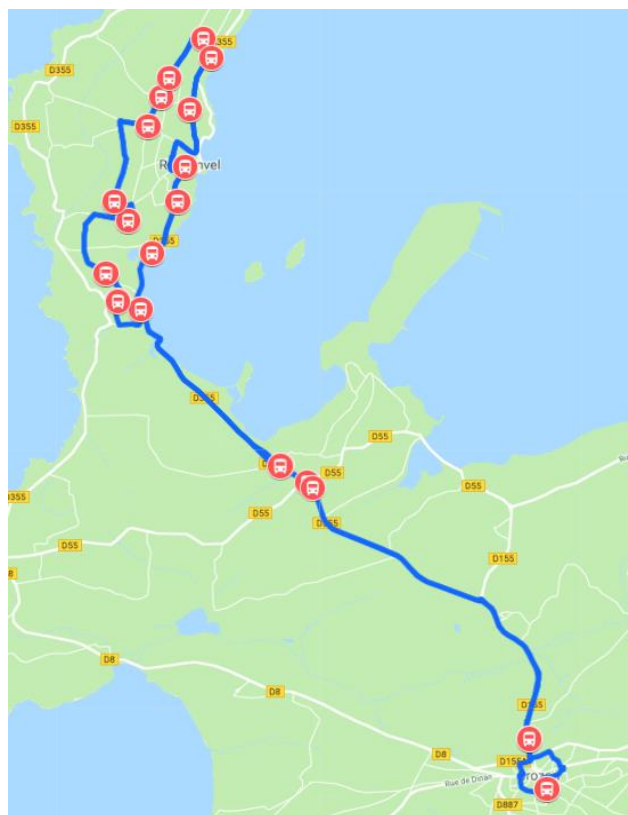

BREIZHGO

Le réseau de transport public 100% Bretagne

Inscription:

www.breizhgo.bzh

02 99 300 300

CAT Transdev : 02 98 27 56 00

Ligne 3402: Roscanvel Crozon

Jours de Fonctionnement	Me	LMJV	Jours de Fonctionnement	Me	LMJV
ROSCANVEL, Les Hauts de Quelern	07:38	08:09	CROZON, Collège Jeanne d'Arc	12:30	17:00
ROSCANVEL, Keruzou	07:44	08:15	CROZON, Collège Alain	12:40	17:10
ROSCANVEL, Quatre Chemins	07:46	08:17	CROZON, Saint-Fiacre	12:47	17:21
ROSCANVEL, Rue de la rade	07:48	08:19	ROSCANVEL, Les Hauts de Quelern	12:53	17:28
ROSCANVEL, Place de la Poste	07:53	08:24	ROSCANVEL, Keruzou	12:59	17:37
ROSCANVEL, Lanvernazal	07:55	08:26	ROSCANVEL, Quatre Chemins	13:00	17:38
ROSCANVEL, Kervian	07:59	08:29	ROSCANVEL, Rue de la rade	13:02	17:40
CROZON, St Fiacre	08:04	08:34	ROSCANVEL, Place de la Poste	13:07	17:45
CROZON, Collège Alain	08:12	08:40	ROSCANVEL, Lanvernazal	13:08	17:46
CROZON, Collège Jeanne d'Arc	08:17	08:50	ROSCANVEL, Kervian	13:10	17:48

Les horaires et les itinéraires des lignes sont susceptibles d'évoluer, y compris en cours d'année scolaire.

Accès aux autocars :

Arriver à l'arrêt quelques minutes avant l'horaire (5 minutes étant un minimum).

Rester bien visible dans l'abribus ou à côté du poteau d'arrêt. Faire signe au conducteur.

Présenter son titre d'abonnement ou s'acquitter d'un ticket unitaire.

Vous avez l'obligation de boucler votre ceinture de sécurité.

Les déplacements dans l'autocar sont interdits en circulation.

Mise à jour:

04/02/2025