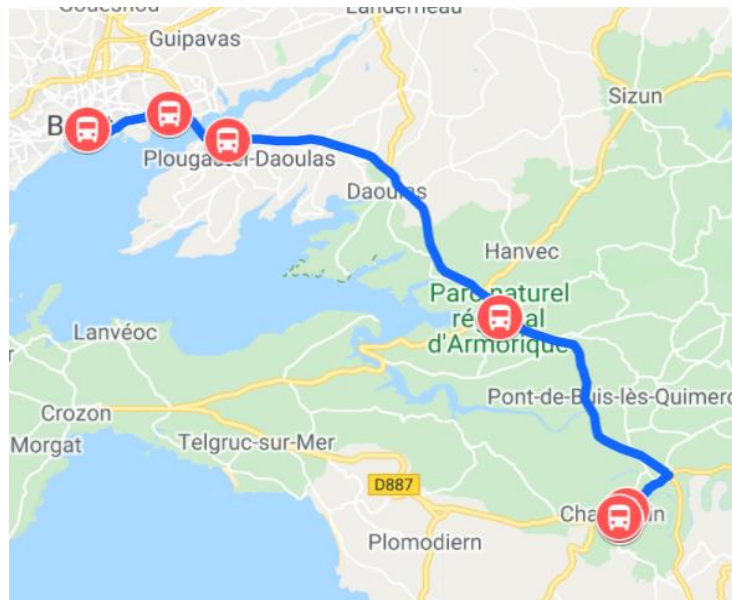

BREIZHGO

Le réseau de transport public 100% Bretagne

Inscription:

www.breizhgo.bzh
02 99 300 300

CAT Brest 02.98.44.60.60

Ligne 3159 Brest - Châteaulin

Jours de Fonctionnement	L	Jours de Fonctionnement	V
BREST, Gare Routière	07:50	CHATEAULIN, Saint Louis	16:30
RELECQ KERHUON, Moulin Blanc	08:00	CHATEAULIN, Jean Moulin	16:45
PLOUGASTEL-DAOULAS, Echangeur Roc'h Kerezen	08:10	PLOUGASTEL-DAOULAS, Echangeur Roc'h Kerezen	17:16
LE FAOU, Centre	08:30	RELECQ KERHUON, Moulin Blanc	17:24
CHATEAULIN, Saint-Louis	08:50	BREST, Gare Routière	17:40
CHATEAULIN, Lycée Jean Moulin	09:00		

* Les élèves du lycée horticole de l'Aulne sont déposés et pris en charge à la gare routière de Jean Moulin (5 minutes à pied)

Les horaires et les itinéraires des lignes figurant dans ce livret sont susceptibles d'évoluer, y compris en cours d'année scolaire.

Accès aux autocars :

- Arrivez à l'arrêt quelques minutes avant l'horaire (5 minutes étant un minimum).
- Restez bien visible dans l'abribus ou à côté du poteau d'arrêt. Faire signe au conducteur.
- Présentez votre titre d'abonnement ou acquittez vous d'un ticket unitaire.
- Vous avez l'obligation de boucler votre ceinture de sécurité.
- Les déplacements dans l'autocar sont interdits en circulation.