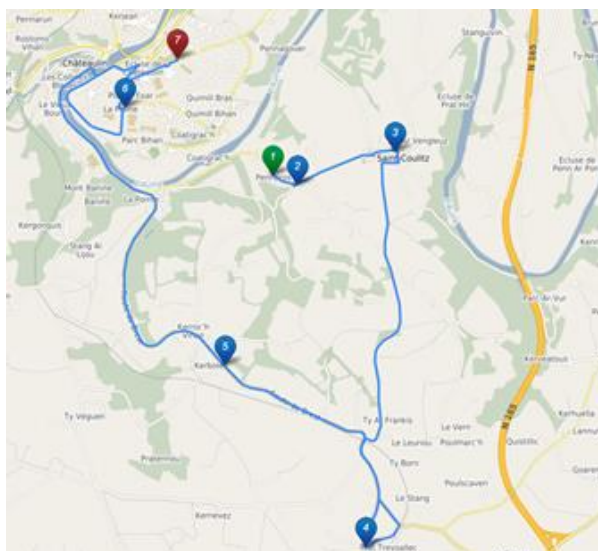

# BREIZHGO

Le réseau de transport public 100% Bretagne

CAT Transdev 02 98 90 68 40

Inscription:

[www.breizhgo.bzh](http://www.breizhgo.bzh)

02 99 300 300

## Ligne 3157 Saint Coultitz - Châteaulin

Jours de Fonctionnement	MMe JV	LMMe JV	Jours de Fonctionnement	Me	LM JV	LM J
SAINT-COULITZ, Coatigrac'h	07:19	08:19	CHATEAULIN, Saint Louis	12:05	16:35	17:35
SAINT-COULITZ, Pennaros	07:20	08:20	CHATEAULIN, Jean Moulin	12:10	16:40	17:40
SAINT-COULITZ, Mairie	07:23	08:23	SAINT-COULITZ, Coatigrac'h	12:26	16:52	17:46
CAST, Kerbolé	07:29	08:29	SAINT-COULITZ, Pennaros	12:30	16:53	17:47
CHATEAULIN, Jean Moulin	07:40	08:40	SAINT-COULITZ, Mairie	12:35	16:56	17:49
CHATEAULIN, Saint Louis	07:45	08:45	CAST, Kerbolé	12:43	17:02	17:59

Les horaires et les itinéraires des lignes figurant dans ce livret sont susceptibles d'évoluer, y compris en cours d'année scolaire.

**Accès aux autocars :**

- Arrivez à l'arrêt quelques minutes avant l'horaire (5 minutes étant un minimum).
- Restez bien visible dans l'abribus ou à côté du poteau d'arrêt. Faire signe au conducteur.
- Présentez votre titre d'abonnement ou acquittez vous d'un ticket unitaire.
- Vous avez l'obligation de boucler votre ceinture de sécurité.
- Les déplacements dans l'autocar sont interdits en circulation.