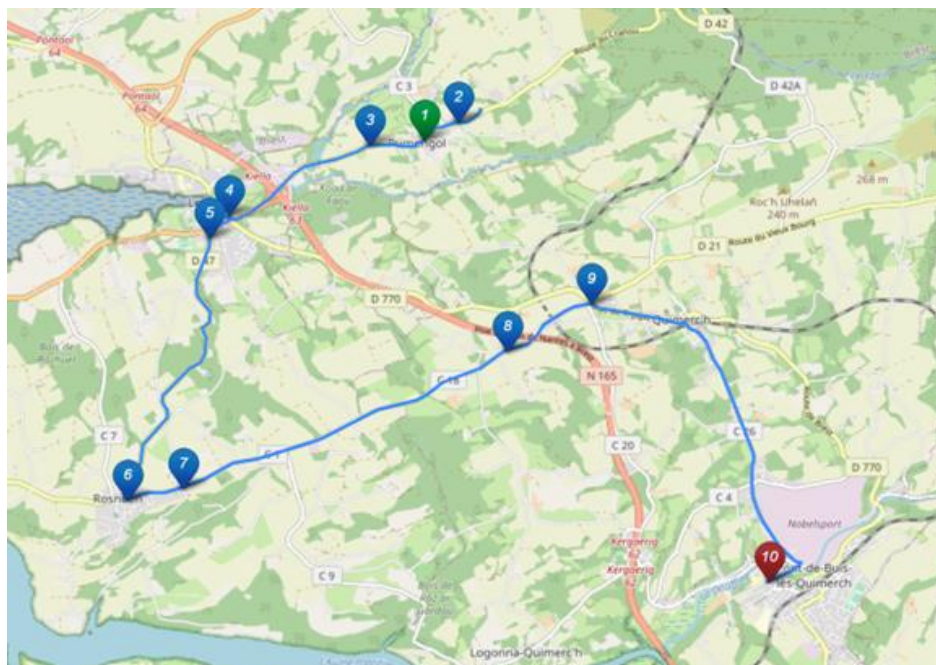

Ligne 3130 Le Faou - Rosnoën - Pont-de-Buis

Aller:

Jours de Fonctionnement	LMM JV
LE FAOU, Rumengol bourg	08:00
LE FAOU, Chapelle Rumengol	08:02
LE FAOU, Touloudu	08:05
LE FAOU, Centre	08:08
LE FAOU, 5 Route de Rosnoen	08:11
ROSNOEN, Centre	08:17
ROSNOEN, Kerhuel	08:21
PONT DE BUIS, Ty Jopic	08:22
PONT DE BUIS, Rue Albert Louppe	08:25
PONT-DE-BUIS, Collège François Collobert	08:35

Retour:

Jours de Fonctionnement	Me	LM JV
PONT-DE-BUIS, Collège François Collobert	12:50	17:13
PONT DE BUIS, Rue Albert Louppe	13:01	17:29
PONT DE BUIS, Ty Jopic	13:04	17:32
ROSNOEN, Kerhuel	13:05	17:33
ROSNOEN, Centre	13:14	17:39
LE FAOU, 5 Route de Rosnoen	13:20	17:44
LE FAOU, Centre	13:22	17:47
LE FAOU, Touloudu	13:24	17:50
LE FAOU, Rumengol bourg	13:26	17:52
LE FAOU, Chapelle Rumengol	13:28	17:54

Les horaires et les itinéraires des lignes figurant dans ce livret sont susceptibles d'évoluer, y compris en cours d'année scolaire.

Accès aux autocars :

Arriver à l'arrêt quelques minutes avant l'horaire (5 minutes étant un minimum).

Les déplacements dans l'autocar sont interdits en circulation.