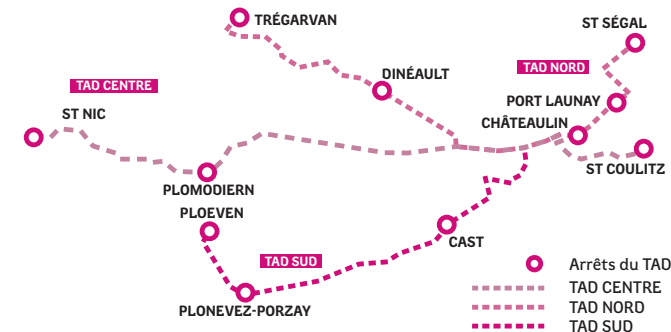

CIRCUIT NORD ALLER

Jours de circulation	Jeudi	Samedi
SAINT-SÉGAL Bourg	09:45	13:45
PORT LAUNAY Centre	09:55	13:55
CHÂTEAULIN Quai Cosmao	10:00	14:00
TRÉGARVAN Bourg	10:20	14:20
Kerbeuz	10:24	14:24
DINÉAULT Place de l'église	10:30	14:30
CHÂTEAULIN Quai Cosmao	10:40	14:40

CIRCUIT NORD RETOUR

Jours de circulation	Jeudi	Samedi
CHÂTEAULIN Quai Cosmao	12:00	17:35
PORT LAUNAY Centre	12:05	17:40
SAINT-SÉGAL Bourg	12:15	17:50
CHÂTEAULIN Quai Cosmao	12:30	18:05
DINÉAULT Place de l'église	12:40	18:15
TRÉGARVAN Kerbeuz	12:44	18:19
Bourg	12:50	18:25

Légende des jours : L : lundi, M : mardi, Me : mercredi, J : jeudi, V : vendredi, S : samedi, D : dimanche.

CIRCUIT CENTRE ALLER

Jours de circulation	Jeudi	Samedi
SAINT-NIC Pentrez	09:35	13:35
Bourg	09:39	13:39
PLOMODIERN Bourg	09:45	13:45
DINÉAULT Ty Vougeret	09:52	13:52
CHÂTEAULIN Quai Cosmao	10:00	14:00
SAINT-COULITZ Mairie	10:10	14:10
CHÂTEAULIN Quai Cosmao	10:20	14:20

CIRCUIT CENTRE RETOUR

Jours de circulation	Jeudi	Samedi
CHÂTEAULIN Quai Cosmao	12:10	17:45
SAINT-COULITZ Mairie	12:20	17:55
CHÂTEAULIN Quai Cosmao	12:30	18:05
DINÉAULT Ty Vougeret	12:35	18:10
PLOMODIERN Bourg	12:45	18:20
SAINT-NIC Bourg	12:51	18:26
Pentrez	12:55	18:30

RENSEIGNEMENTS

Site internet : www.breizhgo.bzh

02 99 300 300 Prix d'un appel local

Du lundi au samedi de 8 h à 20 h

Contactez-nous via le formulaire en ligne :
www.breizhgo.bzh/nous-contacter