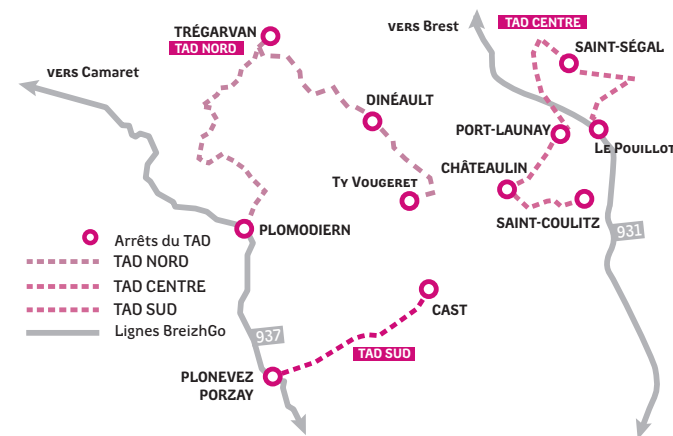

TAD NORD ALLER

Jours de circulation	Samedi
DINÉAULT Ty Vougeret	12:20
Place de l'église	12:25
TRÉGARVAN Bourg	12:35
LIGNE 937 PLOMODIERN Bourg	13:00
LIGNE 937 QUIMPER Gare routière SNCF	13:45

TAD NORD RETOUR

Jours de circulation	Samedi
LIGNE 937 QUIMPER Gare routière SNCF	18:10
LIGNE 937 PLOMODIERN Bourg	18:48
TRÉGARVAN Bourg	19:10
DINÉAULT Place de l'église	19:20
Ty Vougeret	19:25

TARIFS

Adulte	3€ par trajet
-26 ans	2,20€ par trajet
Carte Solidaire	1€ sur présentation de la carte

Pour d'autres tarifs, rendez-vous sur : breizhgo.bzh/tarifs-cars

TAD CENTRE ALLER

Jours de circulation	Samedi
SAINT-COULITZ Mairie	09:45
CHÂTEAULIN Quai Cosmao	09:55
PORT-LAUNAY Centre	10:00
SAINT-SÉGAL Bourg	10:07
LIGNE 931 CHÂTEAULIN Échangeur du Pouillot	10:17
LIGNE 931 QUIMPER Gare routière SNCF	10:51

TAD CENTRE RETOUR

Jours de circulation	Samedi
LIGNE 931 QUIMPER Gare routière SNCF	17:30
LIGNE 931 CHÂTEAULIN Échangeur du Pouillot	18:04
SAINT-SÉGAL Bourg	18:11
PORT-LAUNAY Centre	18:19
CHÂTEAULIN Quai Cosmao	18:24
SAINT-COULITZ Mairie	18:34

Légende des jours : L: lundi, M: mardi, Me: mercredi, J: jeudi, V: vendredi, S: samedi, D: dimanche.

RENSEIGNEMENTS

Site internet : www.breizhgo.bzh

02 99 300 300 Prix d'un appel local

Du lundi au samedi de 8 h à 20 h

Contactez-nous via le formulaire en ligne :
www.breizhgo.bzh/nous-contacter