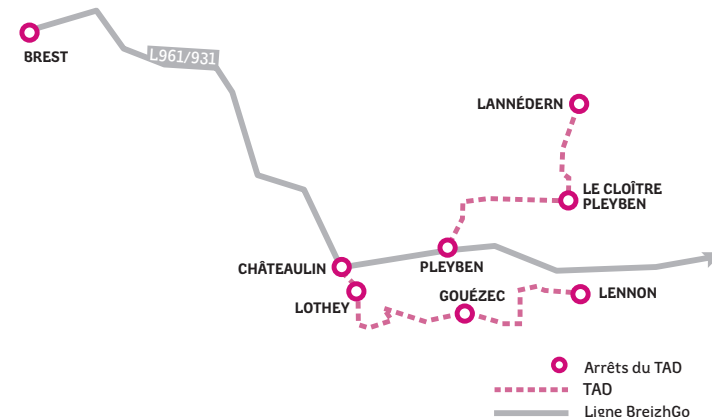

ALLER À BREST

Jours de circulation	LMMeJV	LMMeJV
Période scolaire	Oui	Non
Période de vacances scolaires	Non	Oui
LANNÉDERN Bourg	06:38	06:38
LE CLOÏTRE-PLYEBEN Bourg	06:48	06:48
LIGNE 962/935 PLYEBEN Bourg	L962 🚗 07:09	L935 🚗 07:09
LIGNE 931 CHÂTEAULIN Échangeur du Pouillot	🚗 07:23	🚗 07:23
LIGNE 931 BREST Gare routière SNCF	🚗 08:15	🚗 08:15

RETOUR DE BREST

Jours de circulation	LMMeJV
Période scolaire	Oui
Période de vacances scolaires	Oui
LIGNE 961 BREST Gare routière SNCF	🚗 17:20
LIGNE 961 PLYEBEN Bourg	🚗 18:12
LE CLOÏTRE-PLYEBEN Bourg	18:25
LANNÉDERN Bourg	18:35

TARIFS

Adulte	2,50€ par trajet
-26 ans	2€ par trajet
Carte Solidaire	1€ sur présentation de la carte

ALLER À BREST

Jours de circulation	LMMeJV
Période scolaire	Oui
Période de vacances scolaires	Non
LENNON Bourg	06:30
GOUEZEC Eglise	06:40
LOTHEY Bourg (école)	06:50
LIGNE 931 CHÂTEAULIN Échangeur du Pouillot	🚗 07:23
LIGNE 931 BREST Gare routière SNCF	🚗 08:15

RETOUR DE BREST

Jours de circulation	LMMeJV
Période scolaire	Oui
Période de vacances scolaires	Oui
LIGNE 961 BREST Gare routière SNCF	🚗 17:20
LIGNE 961 CHÂTEAULIN Échangeur du Pouillot	🚗 18:05
LOTHEY Bourg	18:18
GOUEZEC Eglise	18:28
LENNON Bourg	18:38

Pour d'autres tarifs, rendez-vous sur : breizhgo.bzh/tarifs-cars

Légende des jours : L : lundi, M : mardi, Me : mercredi, J : jeudi, V : vendredi, S : samedi, D : dimanche.
Attention : aucun service ne circule les jours fériés.

RENSEIGNEMENTS

Site internet : www.breizhgo.bzh

02 99 300 300 Prix d'un appel local

Du lundi au samedi de 8 h à 20 h

Contactez-nous via le formulaire en ligne : www.breizhgo.bzh/nous-contacter

La Région Bretagne et la Communauté de Communes Pleyben – Châteaulin – Porzay vous proposent des services de transport collectifs à la demande (TAD) en complément des services existants.