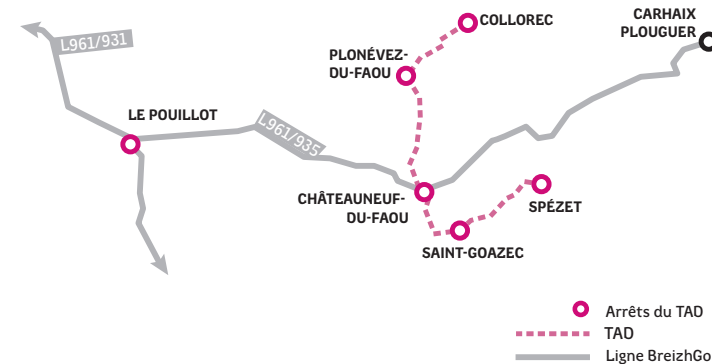

ALLER À BREST

Jours de circulation	LMMeJV	LMMeJV
Période scolaire	Oui	Non
Période de vacances scolaires	Non	Oui
SPÉZET Mairie	06:30	06:30
SAINTE-GOAZEC Bourg	06:38	06:38
LIGNE 935/962 CHÂTEAUNEUF-DU-FAOU Centre	L962 🚌 06:48	L935 🚌 06:48
LIGNE 931 CHÂTEAULIN Échangeur du Pouillot	🚌 07:23	🚌 07:23
LIGNE 931 BREST Gare routière SNCF	🚌 08:15	🚌 08:15

RETOUR DE BREST

Jours de circulation	LMMeJV
Période scolaire	Oui
Période de vacances scolaires	Oui
LIGNE 961 BREST Gare routière SNCF	🚌 17:20
LIGNE 961 CHÂTEAUNEUF-DU-FAOU Centre	🚌 18:30
PLONÉVEZ-DU-FAOU Bourg	18:40
COLLOREC Bourg	18:48

RETOUR DE BREST

Jours de circulation	LMMeJV
Période scolaire	Oui
Période de vacances scolaires	Oui
LIGNE 961 BREST Gare routière SNCF	🚌 17:20
LIGNE 961 CHÂTEAUNEUF-DU-FAOU Centre	🚌 18:30
SAINTE-GOAZEC Bourg	18:40
SPÉZET Mairie	18:48

TARIFS

Adulte	2,50€ par trajet
-26 ans	2€ par trajet
Carte Solidaire	1€ sur présentation de la carte

Pour d'autres tarifs, rendez-vous sur : breizhgo.bzh/tarifs-cars

Légende des jours : L : lundi, M : mardi, Me : mercredi, J : jeudi, V : vendredi, S : samedi, D : dimanche.
Attention : aucun service ne circule les jours fériés.

RENSEIGNEMENTS

Site internet : www.breizhgo.bzh

02 99 300 300 Prix d'un appel local

Du lundi au samedi de 8 h à 20 h

Contactez-nous via le formulaire en ligne :
www.breizhgo.bzh/nous-contacter