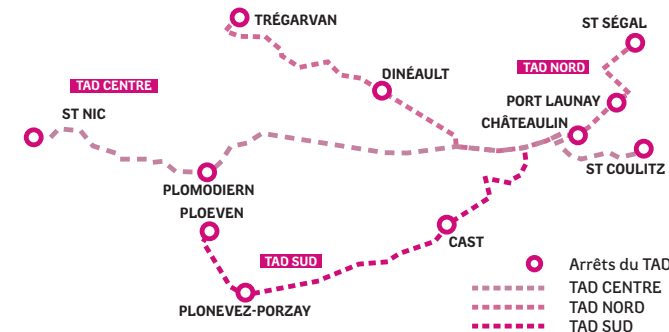

Pour d'autres tarifs, rendez-vous sur : breizhgo.bzh/tarifs-cars

MODE D'EMPLOI DU TAD

EXEMPLE

Vous habitez DINÉAULT et vous souhaitez vous rendre à CHÂTEAULIN un jeudi.

1. Vous appelez le **02 99 300 300** au plus tard la veille de votre voyage avant 17h et vous laissez vos coordonnées et vos souhaits de trajet : aller simple ou aller et retour...
2. Le départ s'effectue de DINÉAULT, Bourg à 10h30 ;
3. Vous êtes déposé à l'arrêt CHÂTEAULIN, Quai Cosmao à 10h40 ;
4. Le cas échéant, dans le sens retour, le véhicule vous attend à l'arrêt CHÂTEAULIN, Quai Cosmao à 12h30 et vous ramène à votre point de départ.

CHÂTEAULIN

Un service opéré par

BREIZHGO

Le réseau de transport public 100 % Bretagne

CIRCUIT NORD ALLER

Jours de circulation	J	S
SAINT-SÉGAL Bourg	09:45	13:45
PORT LAUNAY Centre	09:55	13:55
CHÂTEAULIN Quai Cosmao	10:00	14:00
TRÉGARVAN Bourg	10:20	14:20
Kerbeuz	10:24	14:24
DINÉAULT Bourg	10:30	14:30
CHÂTEAULIN Quai Cosmao	10:40	14:40

CIRCUIT NORD RETOUR

Jours de circulation	J	S
CHÂTEAULIN Quai Cosmao	12:00	17:35
PORT LAUNAY Centre	12:05	17:40
SAINT-SÉGAL Bourg	12:15	17:50
CHÂTEAULIN Quai Cosmao	12:30	18:05
DINÉAULT Bourg	12:40	18:15
TRÉGARVAN Kerbeuz	12:44	18:19
Bourg	12:50	18:25

CIRCUIT CENTRE RETOUR

Jours de circulation	J	S
CHÂTEAULIN Quai Cosmao	12:10	17:45
SAINT-COULITZ Mairie	12:20	17:55
CHÂTEAULIN Quai Cosmao	12:30	18:05
DINÉAULT Ty Vougeret	12:35	18:10
PLOMODIERN Bourg	12:45	18:20
SAINT-NIC Bourg	12:51	18:26
Pentrez	12:55	18:30