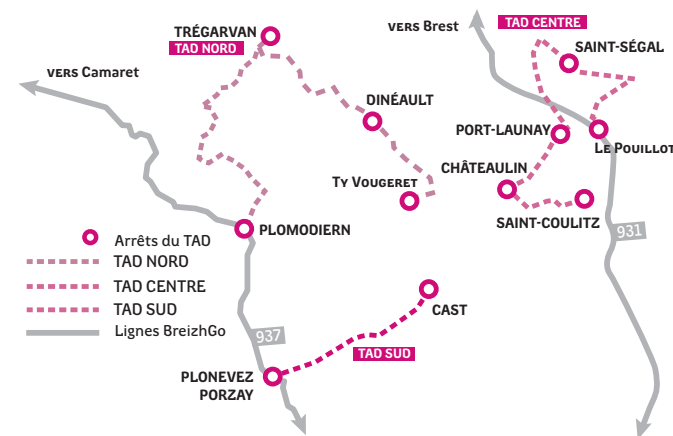

TAD NORD ALLER

Jours de circulation	S
DINÉAULT Ty Vougeret	12:35
Bourg	12:40
TRÉGARVAN Bourg	12:50
LIGNE 937 PLOMODIERN Bourg	13:15
LIGNE 937 QUIMPER Gare routière SNCF	14:00

TAD NORD RETOUR

Jours de circulation	S
LIGNE 937 QUIMPER Gare routière SNCF	18:05
LIGNE 937 PLOMODIERN Bourg	18:43
TRÉGARVAN Bourg	19:05
DINÉAULT Bourg	19:15
Ty Vougeret	19:20

TARIFS

Adulte	2,50€ par trajet
-26 ans	2€ par trajet
Carte Solidaire	1€ sur présentation de la carte

Pour d'autres tarifs, rendez-vous sur : breizhgo.bzh/tarifs-cars

TAD CENTRE ALLER

Jours de circulation	S
SAINT-COULITZ Mairie	09:45
CHÂTEAULIN Quai Cosmao	09:55
PORT-LAUNAY Centre	10:00
SAINT-SÉGAL Bourg	10:07
LIGNE 931 CHÂTEAULIN Échangeur du Pouillot	10:17
LIGNE 931 QUIMPER Gare routière SNCF	10:51

TAD CENTRE RETOUR

Jours de circulation	S
LIGNE 931 QUIMPER Gare routière SNCF	17:30
LIGNE 931 CHÂTEAULIN Échangeur du Pouillot	18:04
SAINT-SÉGAL Bourg	18:11
PORT-LAUNAY Centre	18:19
CHÂTEAULIN Quai Cosmao	18:24
SAINT-COULITZ Mairie	18:34

Légende des jours : L: lundi, M: mardi, Me: mercredi, J: jeudi, V: vendredi, S: samedi, D: dimanche.

Attention : aucun service ne circule les jours fériés.

RENSEIGNEMENTS

Site internet : www.breizhgo.bzh

02 99 300 300 Prix d'un appel local

Du lundi au samedi de 8 h à 20 h

Contactez-nous via le formulaire en ligne :
www.breizhgo.bzh/nous-contacter