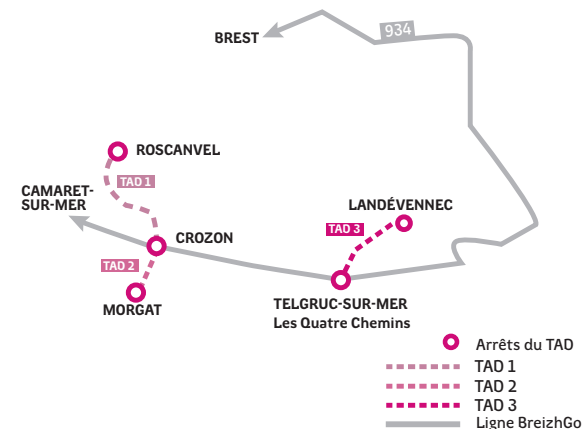

TAD 1 – ALLER A BREST

Jours de circulation	LMMe]V	LMMe]VS	LMMe]V
Période scolaire	Oui	Oui	Oui
Période de vacances scolaires	Oui	Oui	Oui
ROSCANVEL Place de la Poste	06:50	12:05	15:20
CROZON Saint-Fiacre	06:55	12:10	15:25
LIGNE 934 CROZON Office de tourisme	07:10	12:25	15:40
LIGNE 934 BREST Gare Routière SNCF	08:20	13:50	17:00

TAD 2 – ALLER A BREST

Jours de circulation	LMMe]V	LMMe]VS	LMMe]V
Période scolaire	Oui	Oui	Oui
Période de vacances scolaires	Oui	Oui	Oui
MORGAT Place d'Ys	06:55	12:10	15:25
Piscine	06:58	12:13	15:28
LIGNE 934 CROZON Office de tourisme	07:10	12:25	15:40
LIGNE 934 BREST Gare Routière SNCF	08:20	13:50	17:00

TAD 1 – RETOUR DE BREST

Jours de circulation	LMMe]V	LM]	V	MeS
Période scolaire	Oui	Oui	Non	Oui
Période de vacances scolaires	Oui	Oui	Oui	Oui
LIGNE 934 BREST Gare Routière SNCF	08:55	17:40	17:40	17:40
LIGNE 934 CROZON Office de tourisme	10:04	18:36	18:36	18:50
CROZON Saint-Fiacre	10:14	18:46	18:46	19:00
ROSCANVEL Place de la Poste	10:19	18:51	18:51	19:05

TAD 2 – RETOUR DE BREST

Jours de circulation	LMMe]V	LM]	V	MeS
Période scolaire	Oui	Oui	Non	Oui
Période de vacances scolaires	Oui	Oui	Oui	Oui
LIGNE 934 BREST Gare Routière SNCF	08:55	17:40	17:40	17:40
LIGNE 934 CROZON Office de tourisme	10:04	18:36	18:36	18:50
MORGAT Piscine	10:16	18:48	18:48	19:02
Place d'Ys	10:19	18:51	18:51	19:05

RENSEIGNEMENTS

Site internet : www.breizhgo.bzh

02 99 300 300 Prix d'un appel local

Du lundi au samedi de 8 h à 20 h

Contactez-nous via le formulaire en ligne : www.breizhgo.bzh/nous-contacter