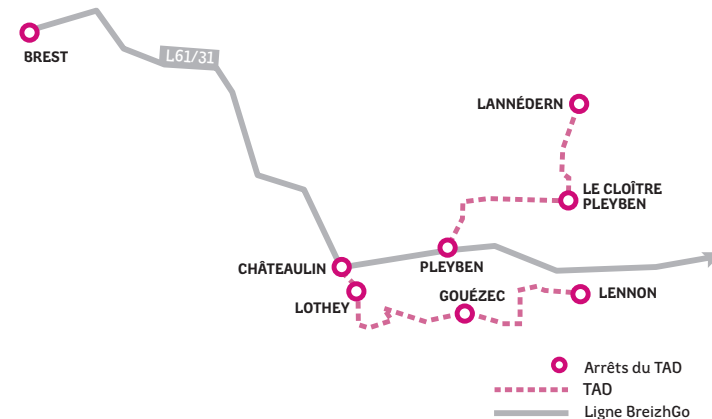

ALLER À BREST

Jours de circulation	LMMeJV	LMMeJV
Période scolaire	Oui	Non
Période de vacances scolaires	Non	Oui
LANNÉDERN Bourg	06:38	06:38
LE CLOÏTRE-PLYBEN Bourg	06:48	06:48
LIGNE 62/35 PLEYBEN Bourg	L62 🚌 07:09	L35 🚌 07:09
LIGNE 31 CHÂTEAULIN Échangeur du Pouillot	🚌 07:23	🚌 07:23
LIGNE 31 BREST Gare routière SNCF	🚌 08:15	🚌 08:15

RETOUR DE BREST

Jours de circulation	LMMeJV
Période scolaire	Oui
Période de vacances scolaires	Oui
LIGNE 61 BREST Gare routière SNCF	🚌 17:20
LIGNE 61 PLEYBEN Bourg	🚌 18:12
LE CLOÏTRE-PLYBEN Bourg	18:25
LANNÉDERN Bourg	18:35

TARIFS

Adulte	2,50€ par trajet
-26 ans	2€ par trajet
Carte Solidaire	1€ sur présentation de la carte

ALLER À BREST

Jours de circulation	LMMeJV
Période scolaire	Oui
Période de vacances scolaires	Non
LENNON Bourg	06:30
GOUEZEC Eglise	06:40
LOTHEY Bourg (école)	06:50
LIGNE 31 CHÂTEAULIN Échangeur du Pouillot	🚌 07:23
LIGNE 31 BREST Gare routière SNCF	🚌 08:15

RETOUR DE BREST

Jours de circulation	LMMeJV
Période scolaire	Oui
Période de vacances scolaires	Oui
LIGNE 61 BREST Gare routière SNCF	🚌 17:20
LIGNE 61 CHÂTEAULIN Échangeur du Pouillot	🚌 18:05
LOTHEY Bourg	18:18
GOUEZEC Eglise	18:28
LENNON Bourg	18:38

Pour d'autres tarifs, rendez-vous sur : breizhgo.bzh/tarifs-cars

Légende des jours : L : lundi, M : mardi, Me : mercredi, J : jeudi, V : vendredi, S : samedi, D : dimanche.
Attention : aucun service ne circule les jours fériés.

RENSEIGNEMENTS

Site internet : www.breizhgo.bzh

02 99 300 300 Prix d'un appel local

Du lundi au samedi de 8 h à 20 h

Contactez-nous via le formulaire en ligne : www.breizhgo.bzh/nous-contacter

La Région Bretagne et la Communauté de Communes Pleyben – Châteaulin – Porzay vous proposent des services de transport collectifs à la demande (TAD) en complément des services existants.