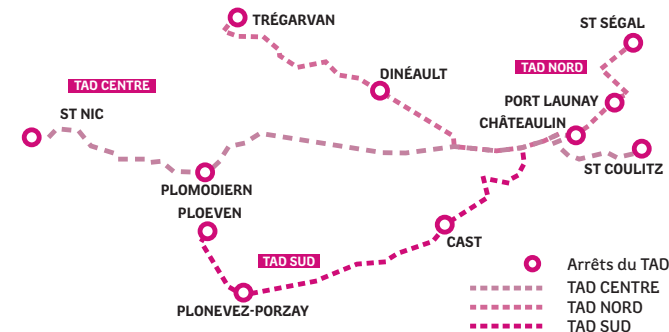

CIRCUIT NORD ALLER

Jours de circulation	J	S
SAINT-SÉGAL Bourg	09:45	13:45
PORT LAUNAY Centre	09:55	13:55
CHÂTEAULIN Quai Cosmao	10:00	14:00
TRÉGARVAN Bourg	10:20	14:20
Kerbeuz	10:24	14:24
DINÉAULT Bourg	10:30	14:30
CHÂTEAULIN Quai Cosmao	10:40	14:40

CIRCUIT NORD RETOUR

Jours de circulation	J	S
CHÂTEAULIN Quai Cosmao	12:00	17:35
PORT LAUNAY Centre	12:05	17:40
SAINT-SÉGAL Bourg	12:15	17:50
CHÂTEAULIN Quai Cosmao	12:30	18:05
DINÉAULT Bourg	12:40	18:15
TRÉGARVAN Kerbeuz	12:44	18:19
Bourg	12:50	18:25

Légende des jours : L : lundi, M : mardi, Me : mercredi, J : jeudi, V : vendredi, S : samedi, D : dimanche.

Attention : aucun service ne circule les jours fériés.

CIRCUIT CENTRE ALLER

Jours de circulation	J	S
SAINT-NIC Pentrez	09:35	13:35
Bourg	09:39	13:39
PLOMODIERN Bourg	09:45	13:45
DINÉAULT Ty Vougeret	09:52	13:52
CHÂTEAULIN Quai Cosmao	10:00	14:00
SAINT-COULITZ Mairie	10:10	14:10
CHÂTEAULIN Quai Cosmao	10:20	14:20

CIRCUIT CENTRE RETOUR

Jours de circulation	J	S
CHÂTEAULIN Quai Cosmao	12:10	17:45
SAINT-COULITZ Mairie	12:20	17:55
CHÂTEAULIN Quai Cosmao	12:30	18:05
DINÉAULT Ty Vougeret	12:35	18:10
PLOMODIERN Bourg	12:45	18:20
SAINT-NIC Bourg	12:51	18:26
Pentrez	12:55	18:30

RENSEIGNEMENTS

Site internet : www.breizhgo.bzh

02 99 300 300 Prix d'un appel local

Du lundi au samedi de 8 h à 20 h

Contactez-nous via le formulaire en ligne :
www.breizhgo.bzh/nous-contacter