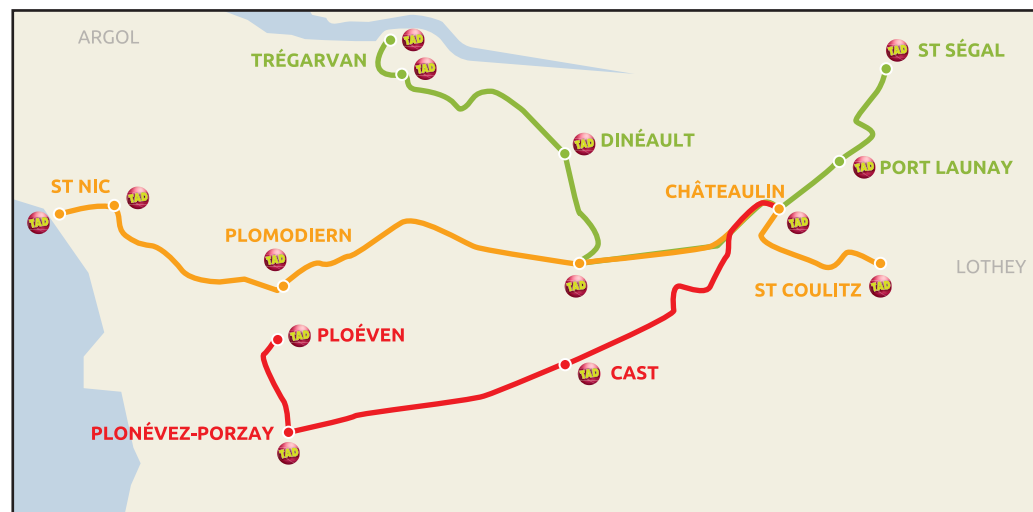

Transport A la Demande

Des services toute l'année

Désireux de s'adapter à votre mobilité, la Région Bretagne et la Communauté de Communes Pleyben Châteaulin Porzay vous proposent des services de transports collectifs à la demande (TAD) en complément des services existants.

Ces services vous permettent d'effectuer un déplacement :

Depuis ou vers : **Cast, Dinéault, Ploéven, Plomodiern, Plonévez-Porzay, Port Launay, St Coultiz, St Nic, St Ségal, Trégarvan**

Vers ou depuis : **Châteaulin**

Pleyben Châteaulin Porzay

vers Châteaulin

publio-brest.fr • Ne pas jeter sur la voie publique

Le réseau de transport public 100% Bretagne

horaires & informations

› Liste d'arrêts du

TAD NORD ALLER

JOURS DE CIRCULATION	Jeudi	Samedi
ST SÉGAL, Bourg	9h45	13h45
PORT LAUNAY, Centre	9h55	13h55
CHÂTEAULIN, Quai Cosmao	10h00	14h00
TRÉGARVAN, Bourg	10h20	14h20
TRÉGARVAN, Kerbeuz	10h24	14h24
DINÉAULT, Bourg	10h30	14h30
CHÂTEAULIN, Quai Cosmao	10h40	14h40

TAD SUD ALLER

JOURS DE CIRCULATION	Jeudi	Samedi
PLOÉVEN, Pl de la Mairie	9h35	13h49
PLONÉVEZ-PORZAY, Centre	9h40	13h54
CAST, Bourg	9h50	14h04
CHÂTEAULIN, Quai Cosmao	10h00	14h14

TAD NORD RETOUR

JOURS DE CIRCULATION	Jeudi	Samedi
CHÂTEAULIN, Quai Cosmao	12h00	17h35
PORT LAUNAY, Centre	12h05	17h40
ST SÉGAL, Bourg	12h15	17h50
CHÂTEAULIN, Quai Cosmao	12h30	18h05
DINÉAULT, Bourg	12h40	18h15
TRÉGARVAN, Kerbeuz	12h44	18h19
TRÉGARVAN, Bourg	12h50	18h25