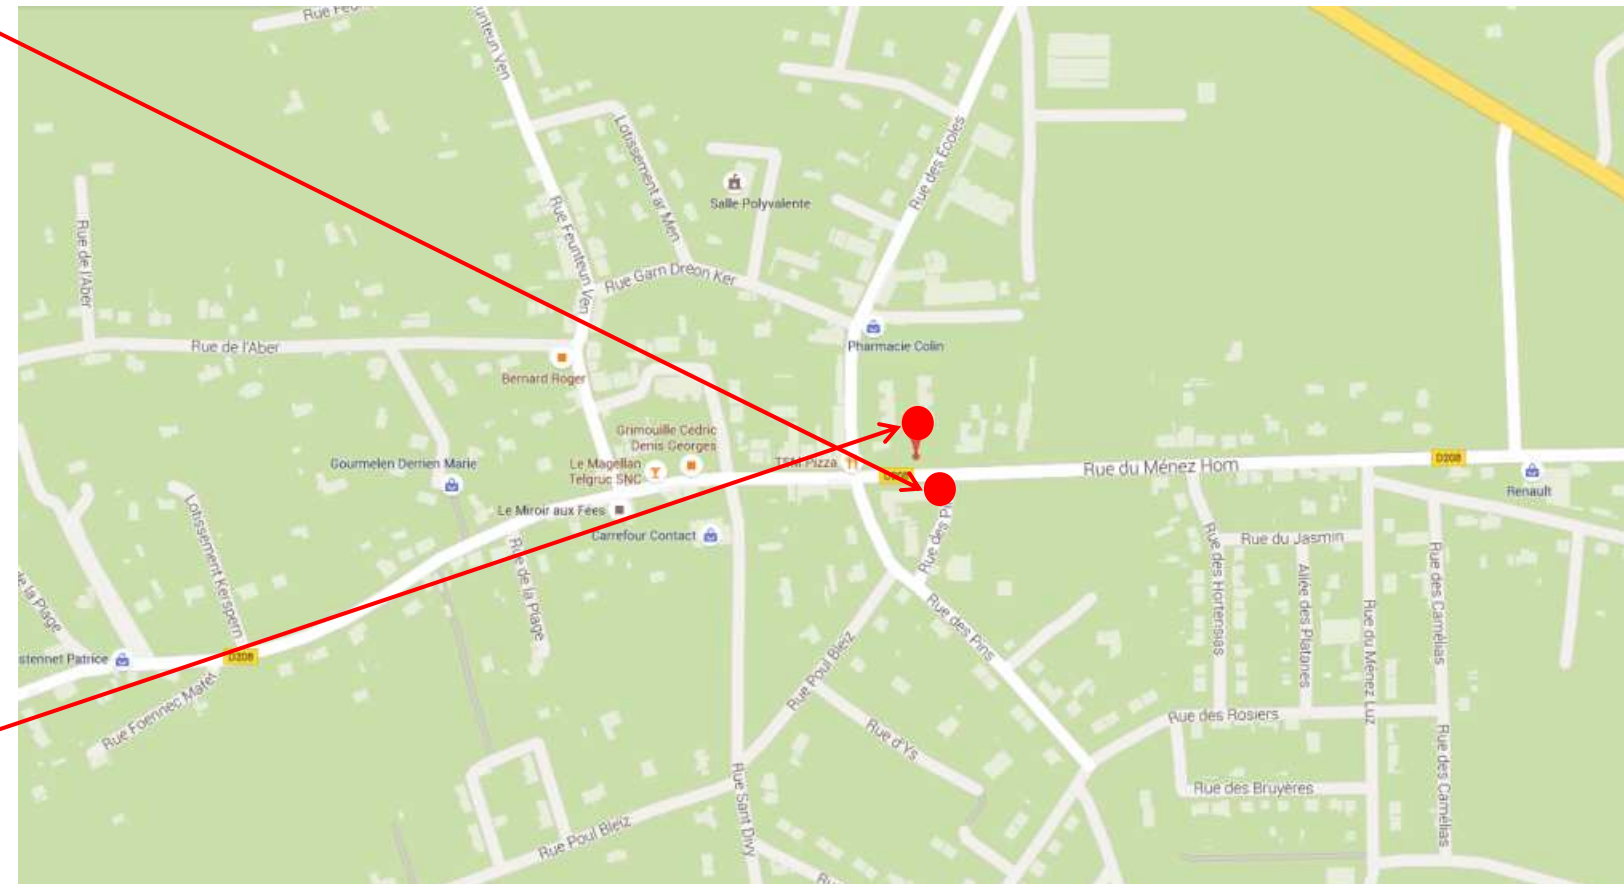

Arrêt : Telgruc-sur-mer,  
Bourg

**BREIZHGO**

Le réseau de transport public 100% Bretagne

Sens aller

**Coordonnées GPS**

Sens aller : 48.2313200145286, -4.3547058380639

Sens retour : 48.2314166523338, -4.35494496194333

Sens retour

Retrouvez tous les horaires sur : <https://finistere.transdev-bretagne.com>

Renseignements au 02.98.90.88.89 ou sur <https://www.breizhgo.bzh>