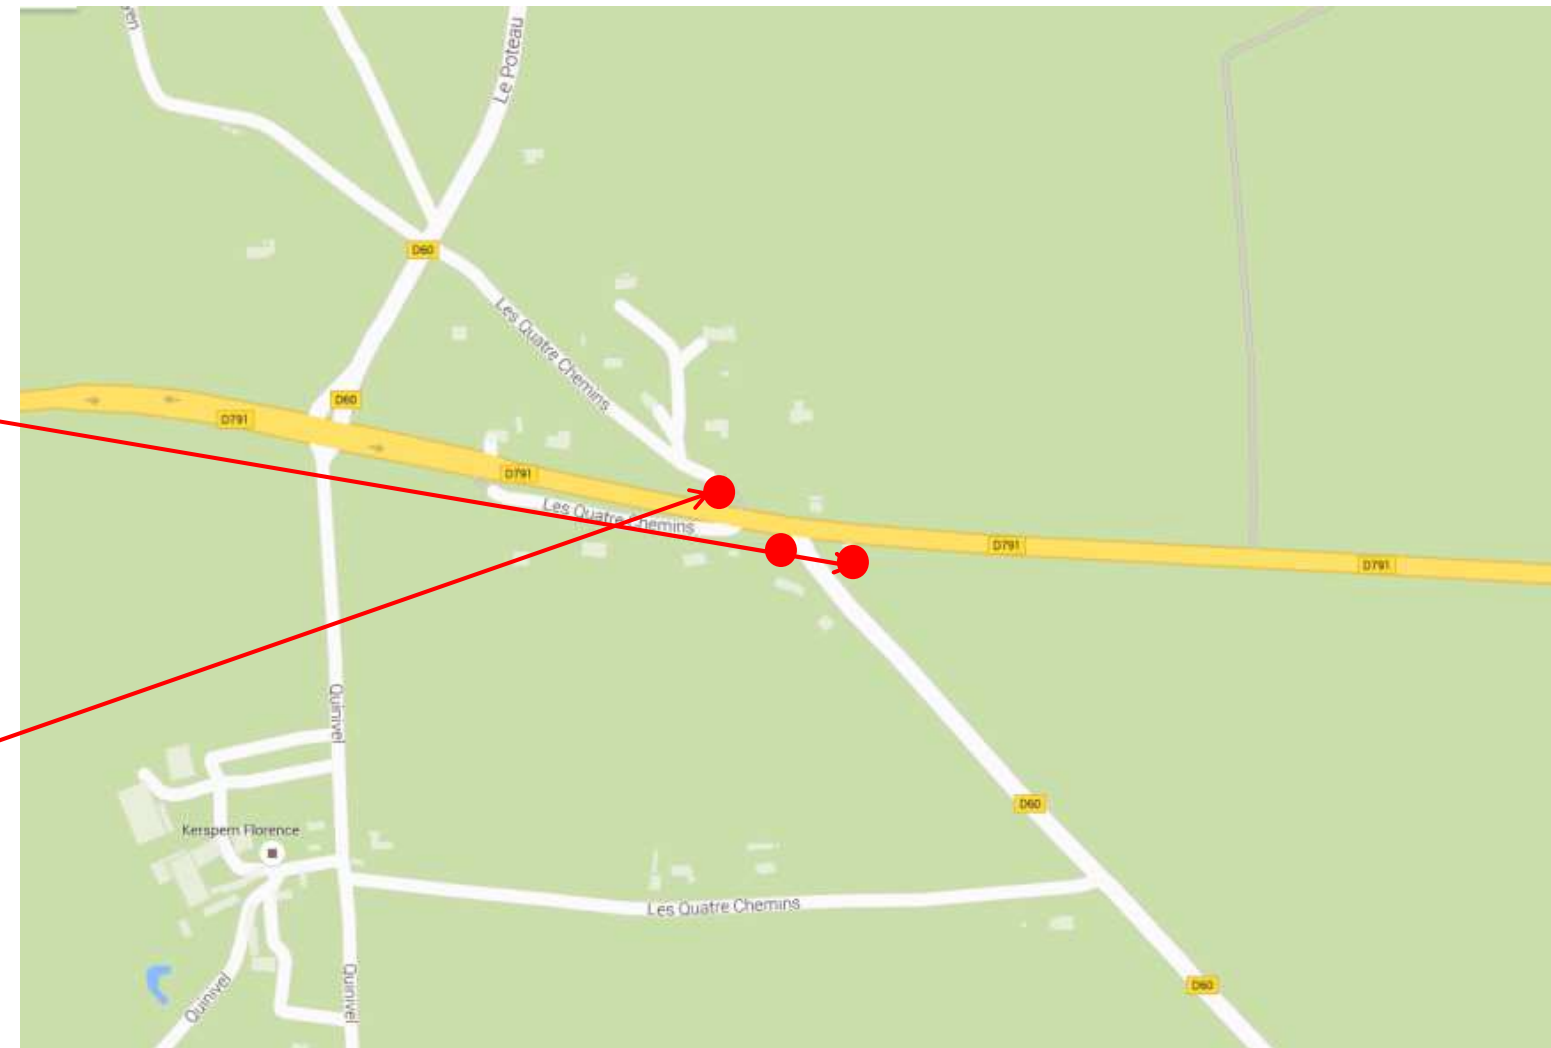

**Arrêt : Telgruc sur Mer, Les
Quatres Chemins**

BREIZHGO

Le réseau de transport public 100% Bretagne

Coordonnées GPS

Sens aller : 48.2617287730747,-4.33322537698548

Sens retour : 48.2618254927972, -4.33297146824914

Sens aller

Sens retour

Retrouvez tous les horaires sur : <https://finistere.transdev-bretagne.com>

Renseignements au 02.98.90.88.89 ou sur <https://www.breizhgo.bzh>