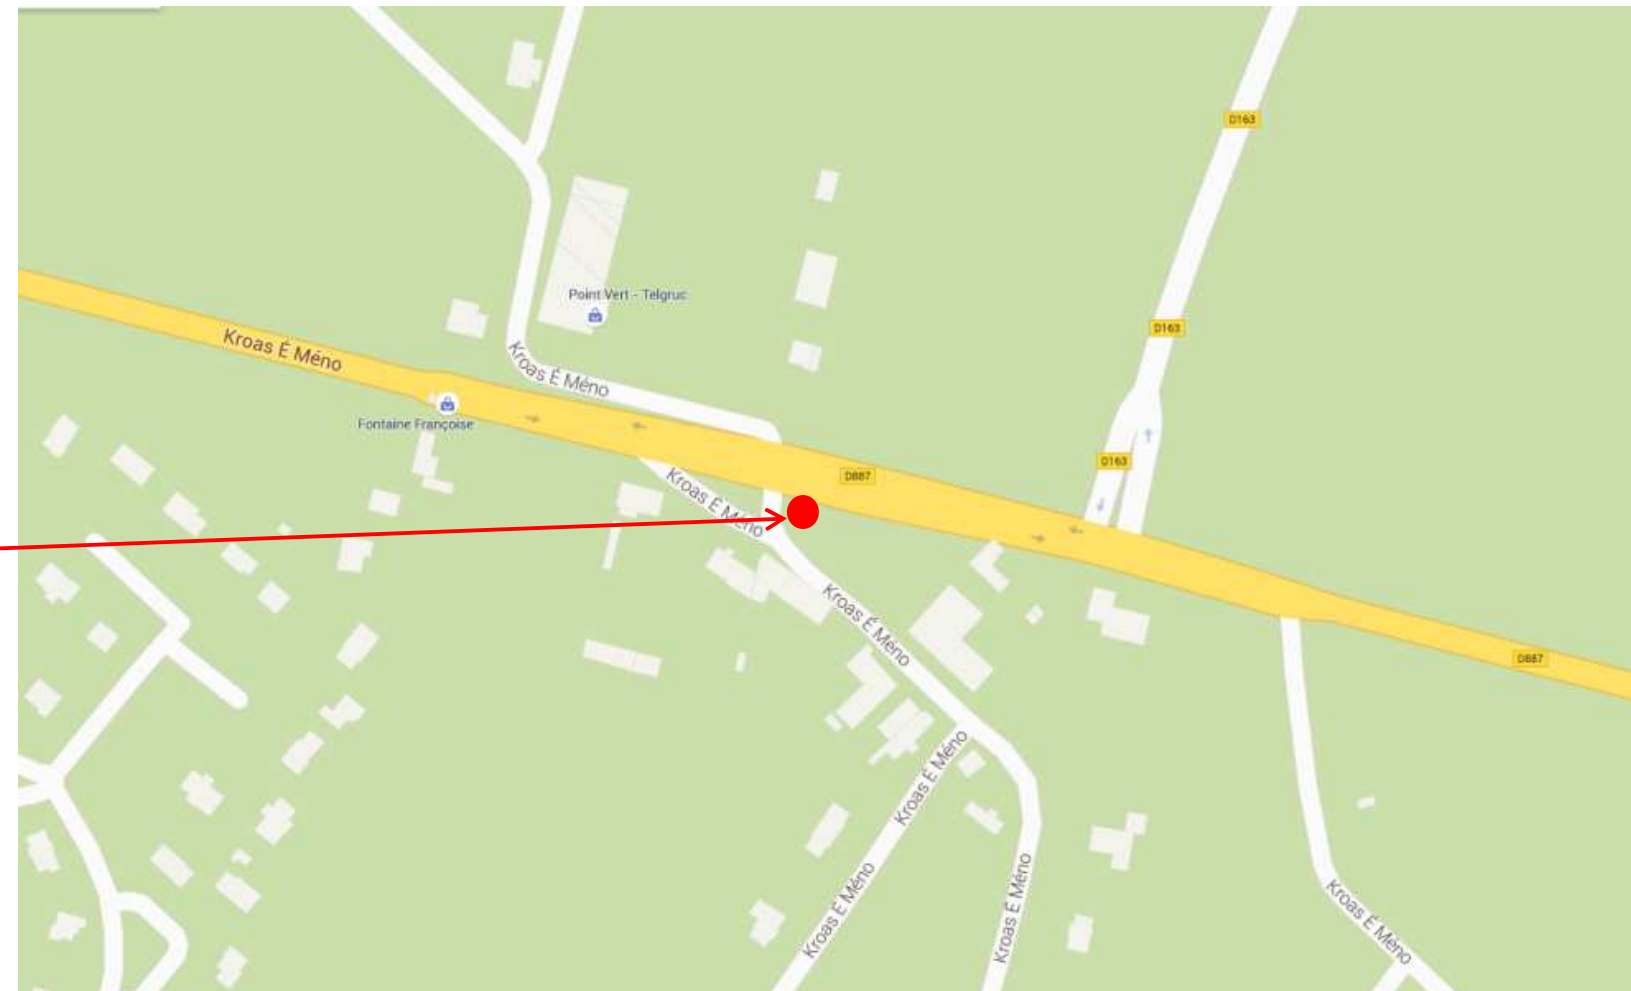

Arrêt : Telgruc sur Mer, Gare  
d'Argol

**BREIZHGO**

Le réseau de transport public 100% Bretagne

**Coordonnées GPS**

Sens aller et retour : 48.2273361284287, -4.32395759924985

Sens aller et retour

Retrouvez tous les horaires sur : <https://finistere.transdev-bretagne.com>