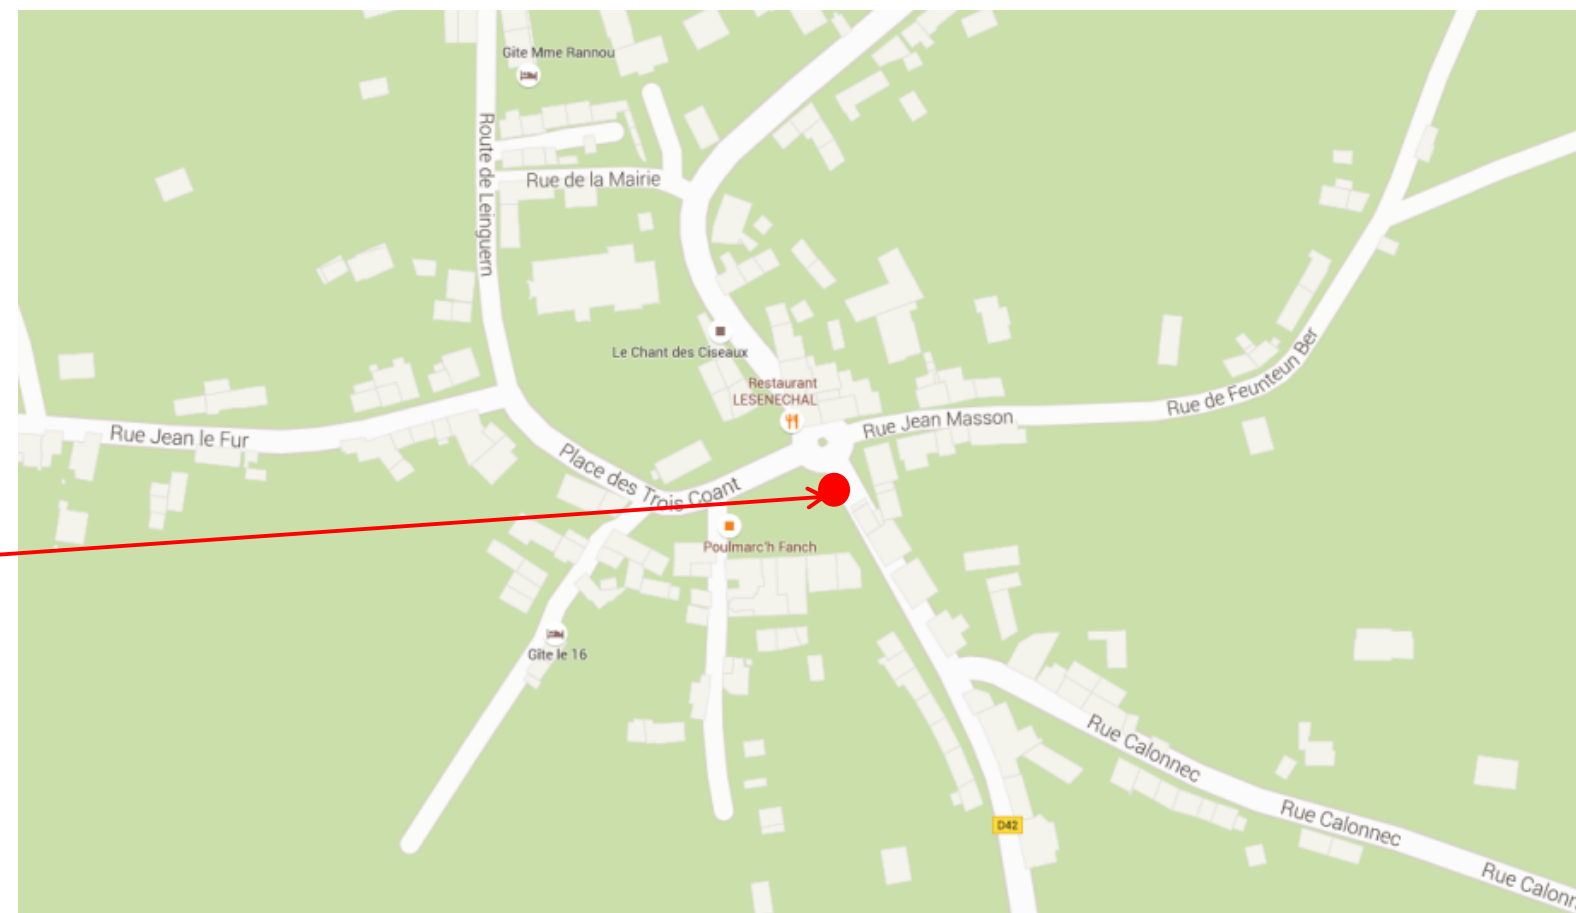

Arrêt : Scrignac, Bourg

**BREIZHGO**

Le réseau de transport public 100% Bretagne

**Coordonnées GPS**

Sens aller et retour : 48.4324534136566, -3.67766090958089

Sens aller et retour

Retrouvez tous les horaires sur : <https://finistere.transdev-bretagne.com>