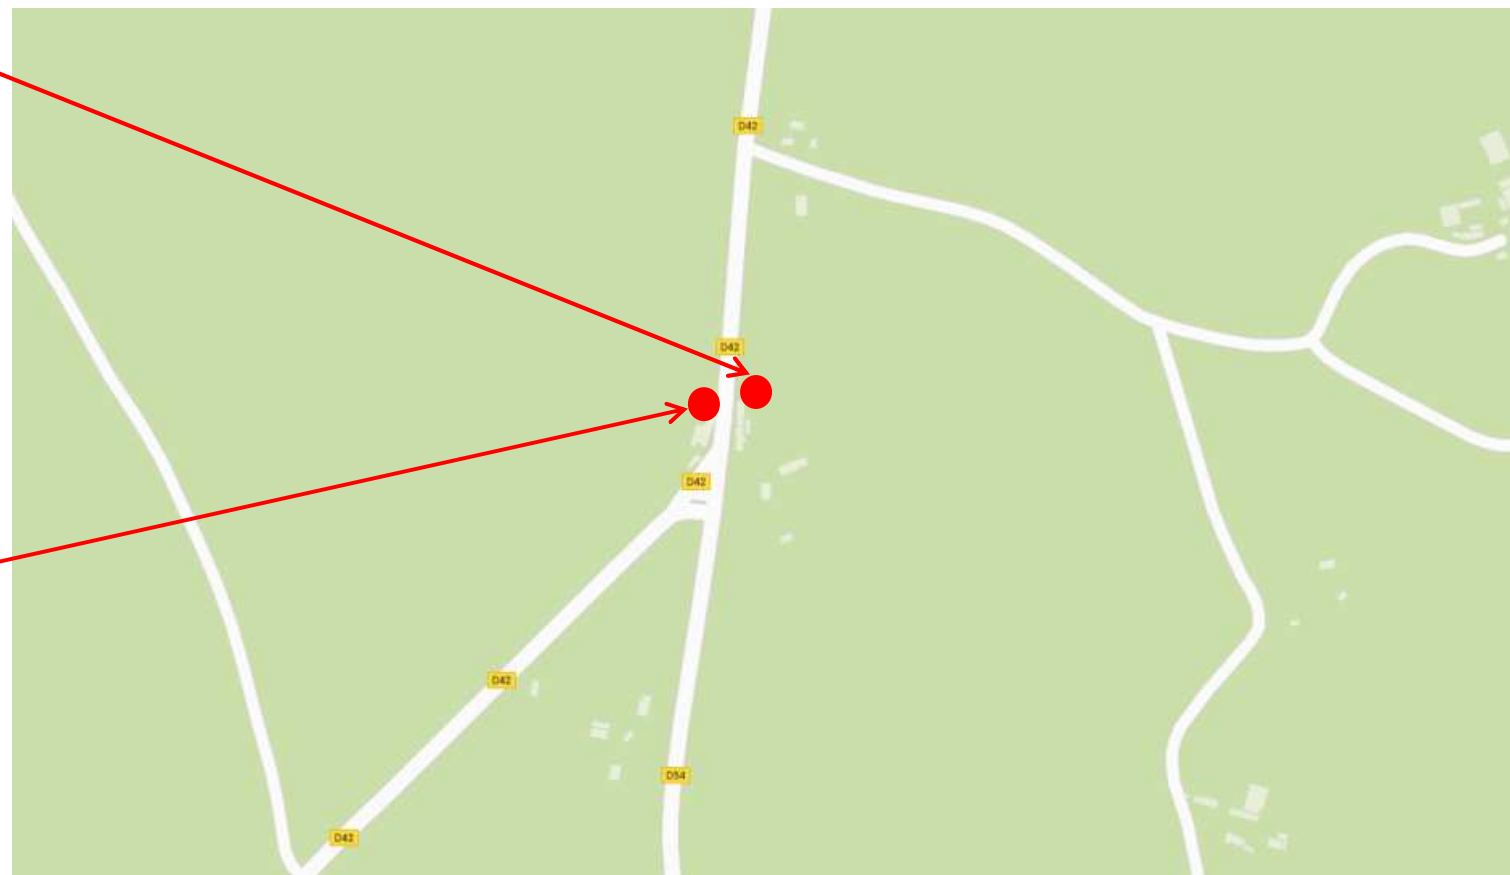

Sens aller

Sens retour

Coordonnées GPS

Sens aller : 48.4536448200759, -3.65171167208438

Sens retour : 48.4537083256508, -3.65155657785383

Retrouvez tous les horaires sur : <https://finistere.transdev-bretagne.com>