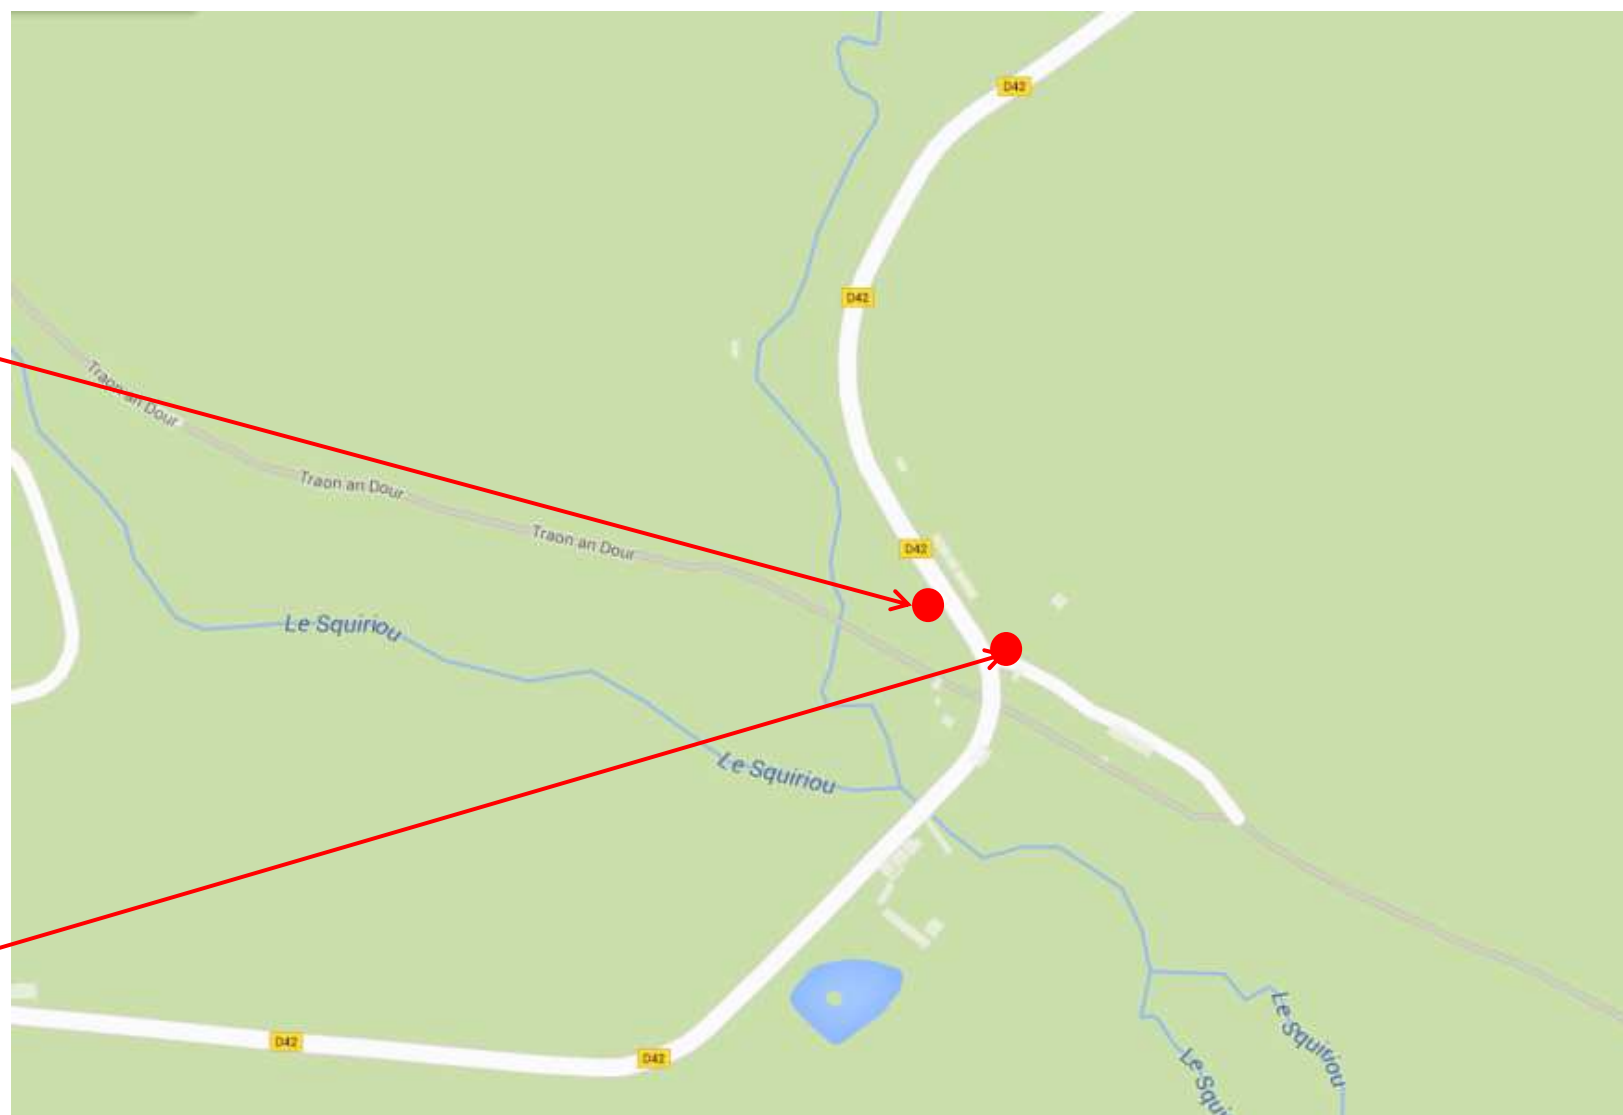

Sens aller

**Coordonnées GPS**

Sens aller : 48.4132172101695, -3.70359394121484

Sens retour : 48.4128564967103, -3.70303346432062

Sens retour

Retrouvez tous les horaires sur : <https://finistere.transdev-bretagne.com>