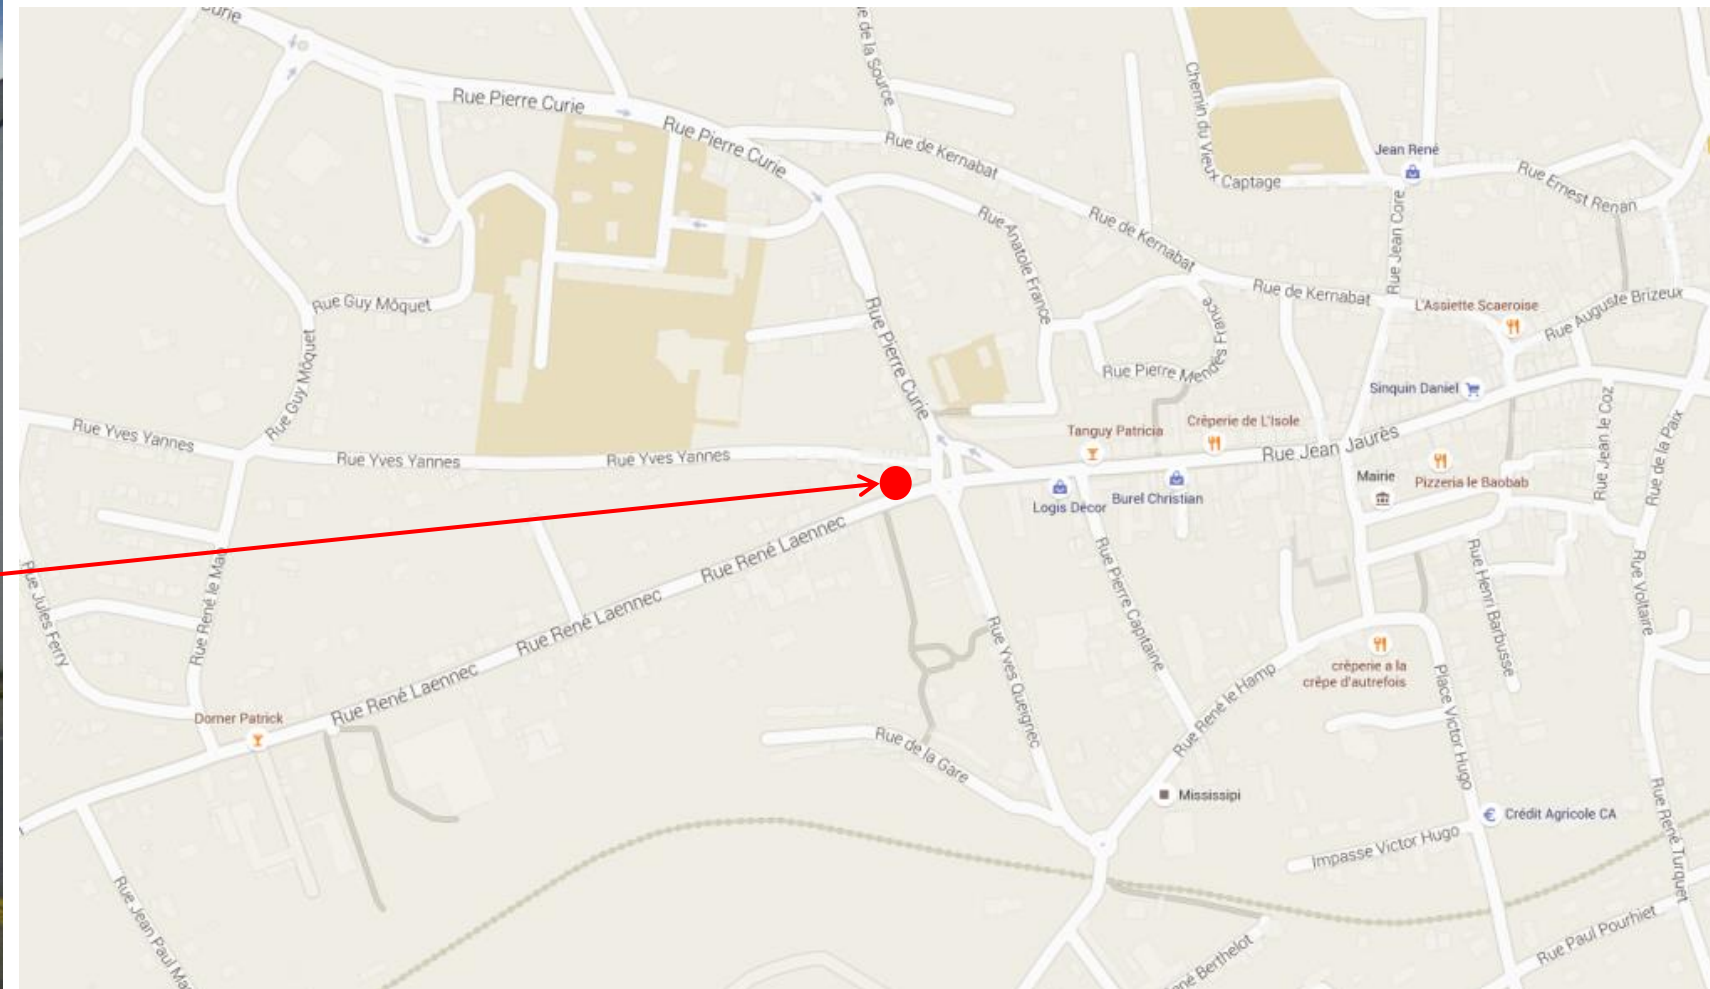

**Coordonnées GPS**

Sens aller et retour : 48.0270555712236, -3.70640597611151

Sens aller et retour

Retrouvez tous les horaires sur : <http://www.cat29.fr/horaires.php>

Renseignements au 02.98.90.88.89 ou sur <http://www.viaoo29.fr/>