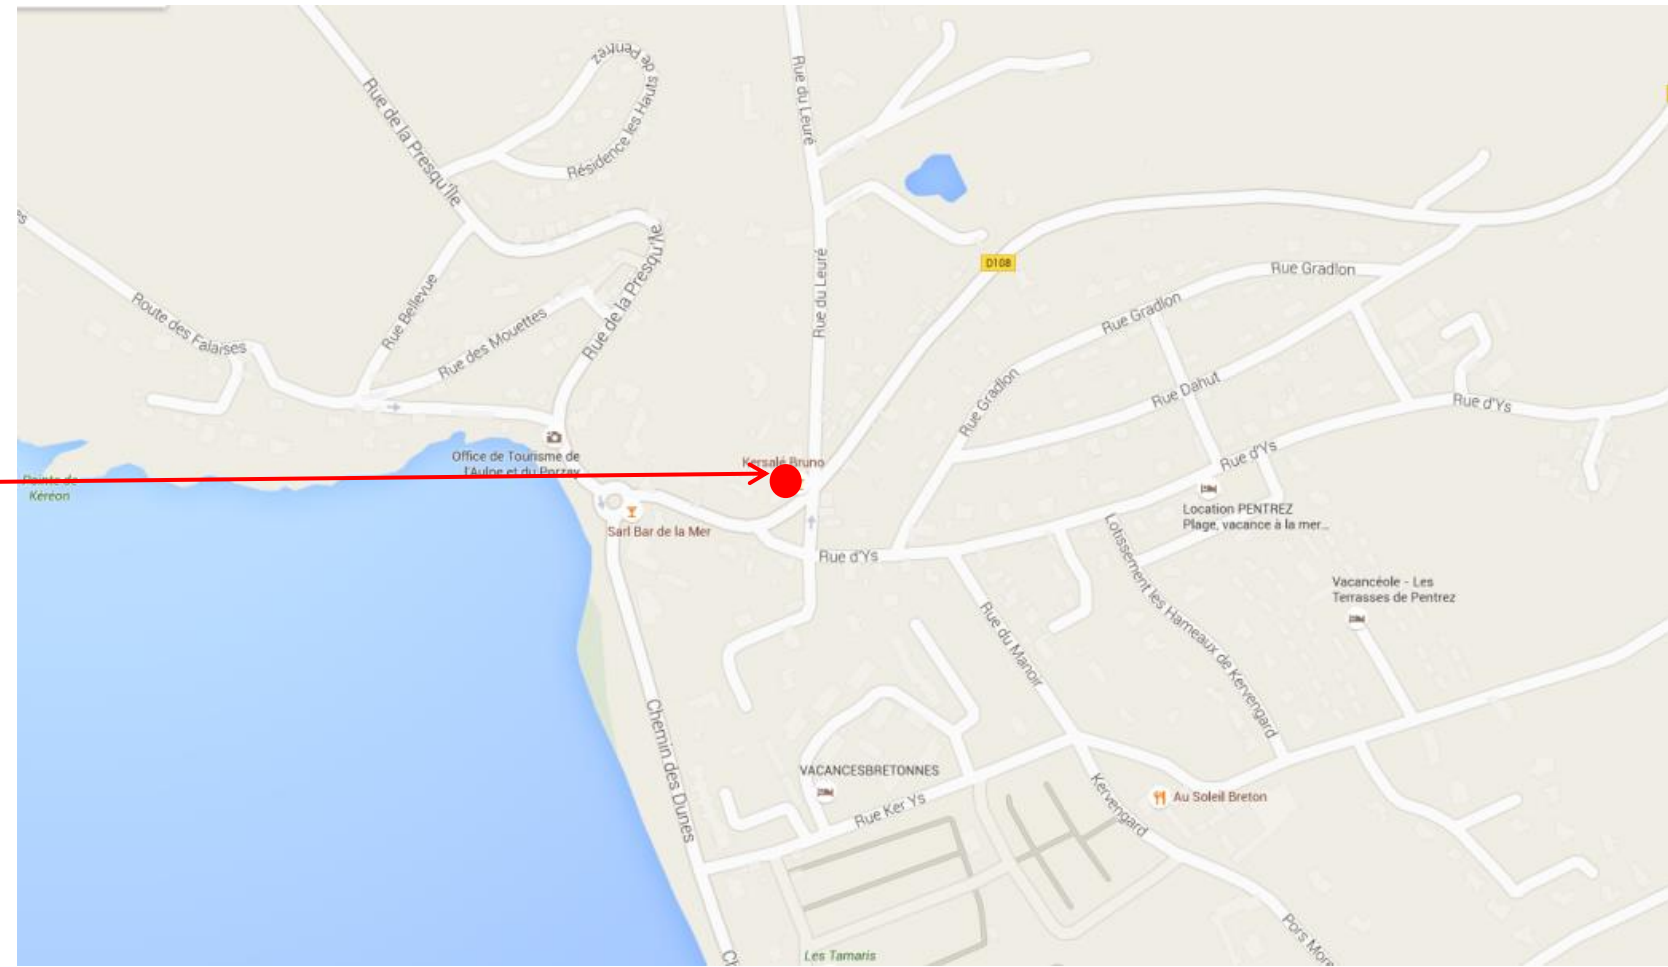

**Coordonnées GPS**

Sens aller et retour : 48.195978732623,-4.30137490103647

Sens aller et retour

Retrouvez tous les horaires sur : <https://finistere.transdev-bretagne.com>

Renseignements au 02.98.90.88.89 ou sur <https://www.breizhgo.bzh>