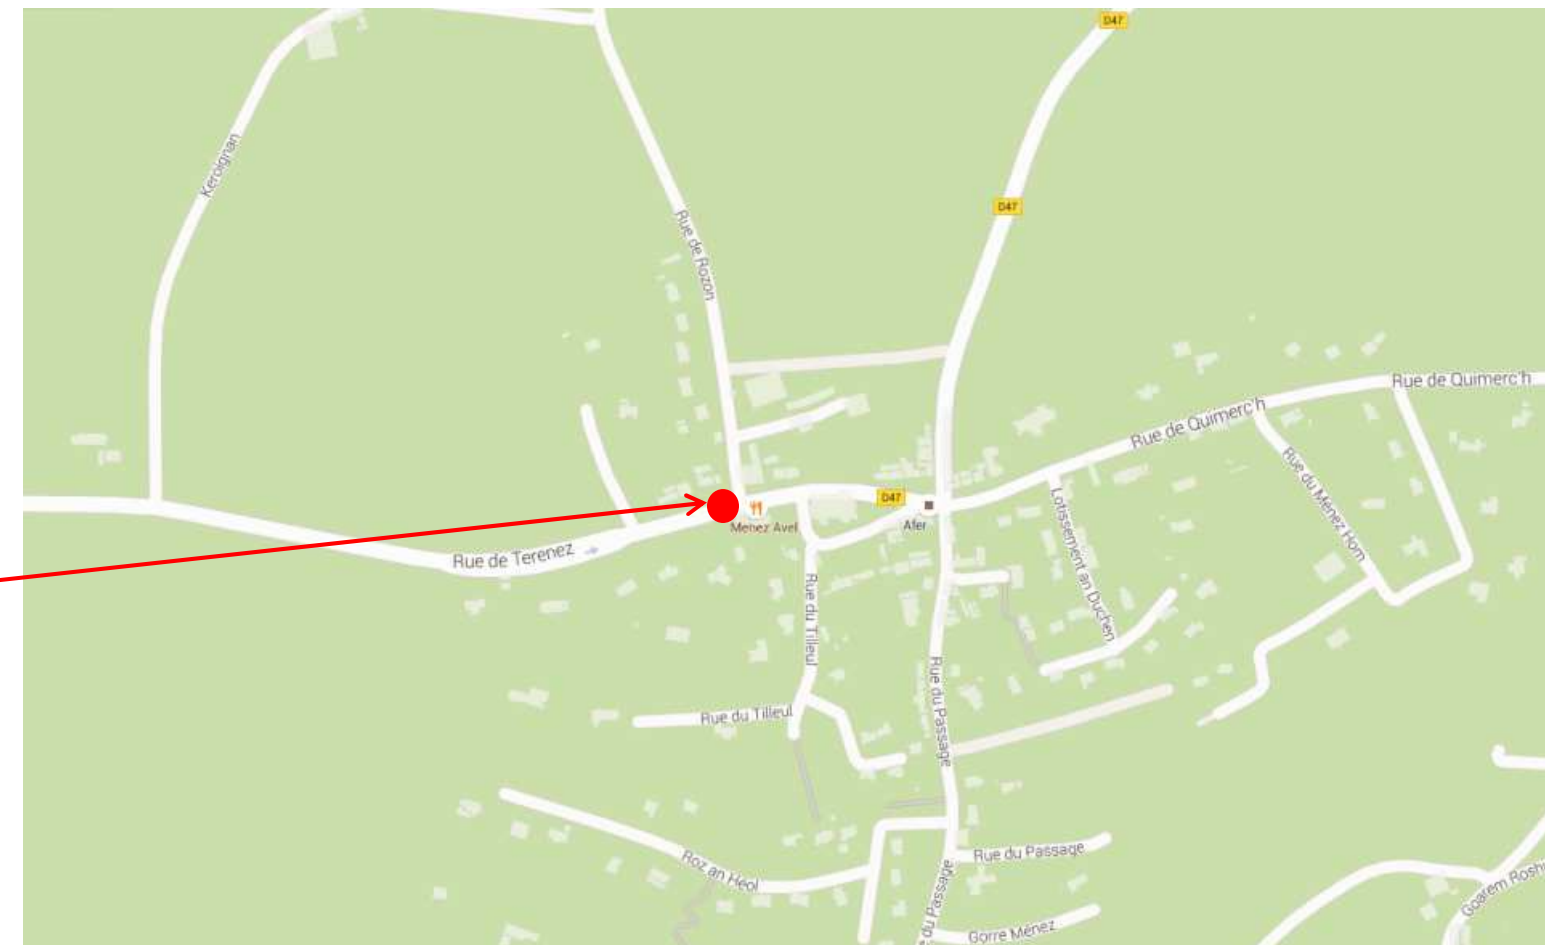

Arrêt : Rosnoen, Centre

BREIZHGO

Le réseau de transport public 100% Bretagne

Coordonnées GPS

Sens aller et retour : 48.2638010920629, -4.19611258930282

Sens aller et retour

Retrouvez tous les horaires sur : <https://finistere.transdev-bretagne.com>