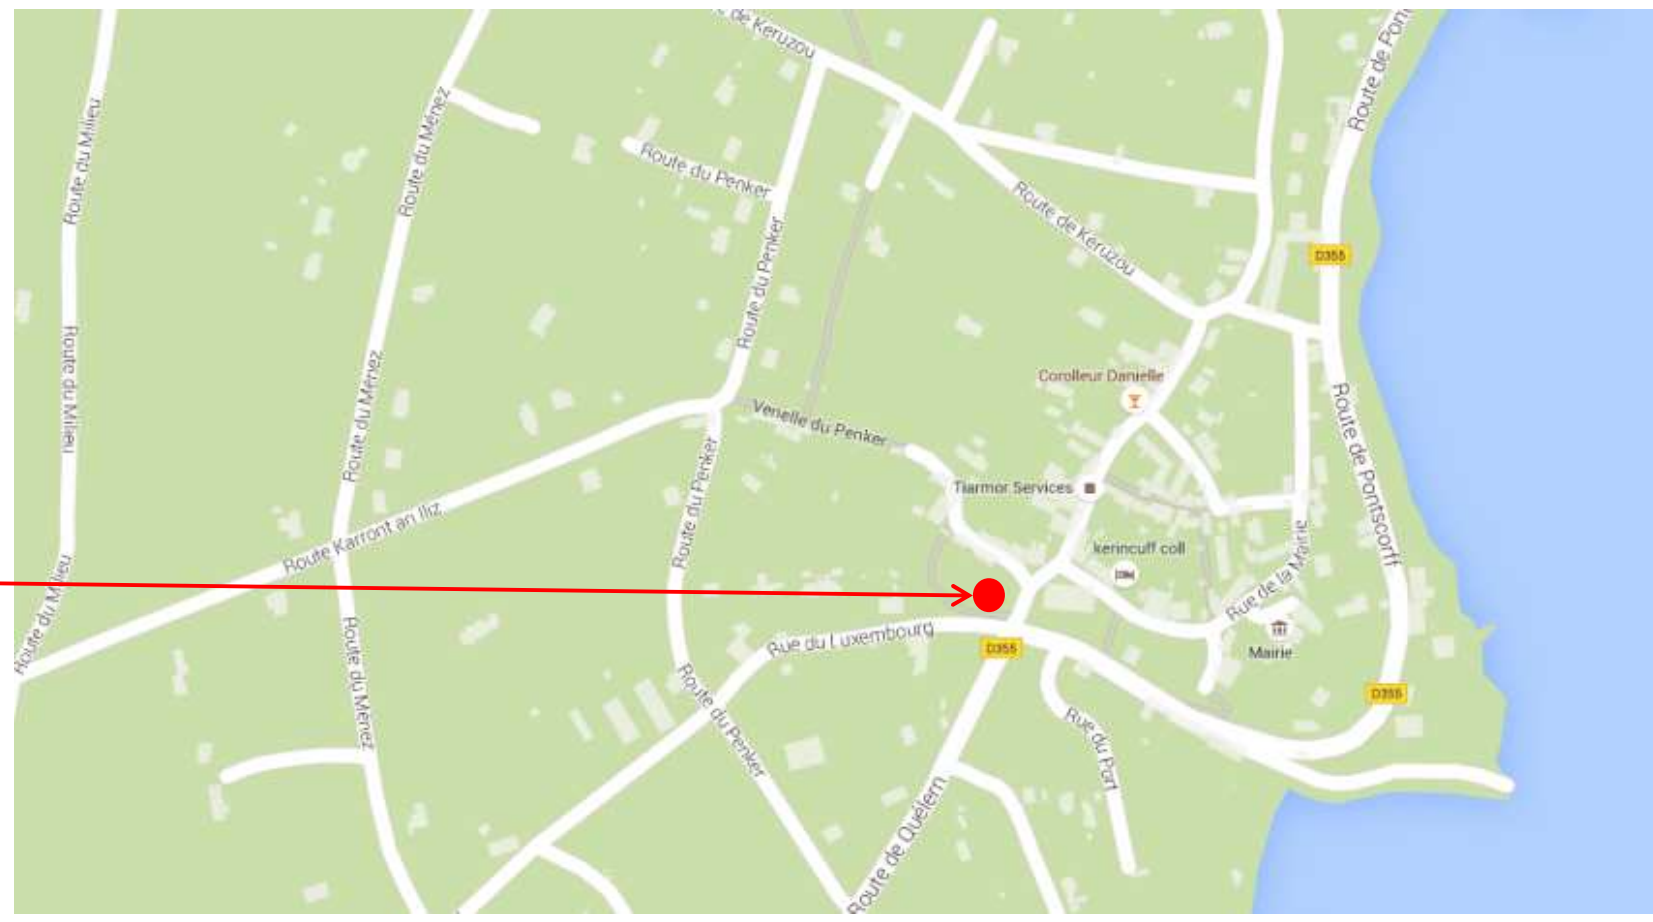

Arrêt : Roscanvel, Place de la Poste

Coordonnées GPS
Sens aller et retour : 48.3152273362144, -4.54889648745554

Sens aller et retour

Retrouvez tous les horaires sur : <https://finistere.transdev-bretagne.com>
Renseignements au 02.98.90.88.89 ou sur <https://www.breizhgo.bzh>