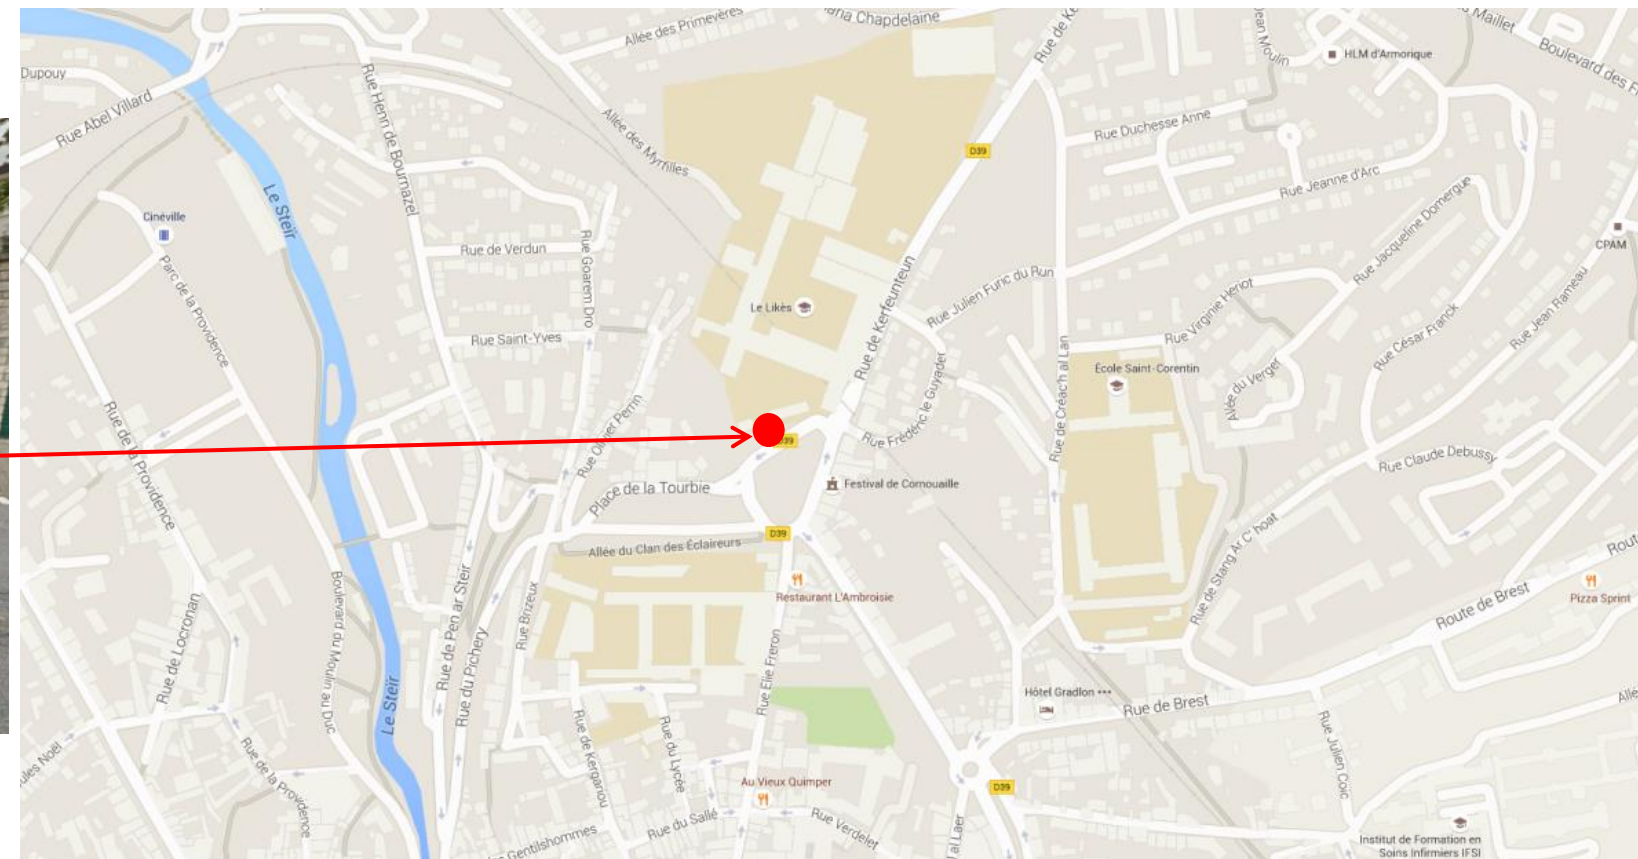

Arrêt : Quimper, Tourbie

BREIZHGO

Le réseau de transport public 100% Bretagne

Coordonnées GPS

Sens aller et retour : 47.999378,-4.102433

Sens aller et retour

Retrouvez tous les horaires sur : <https://finistere.transdev-bretagne.com>