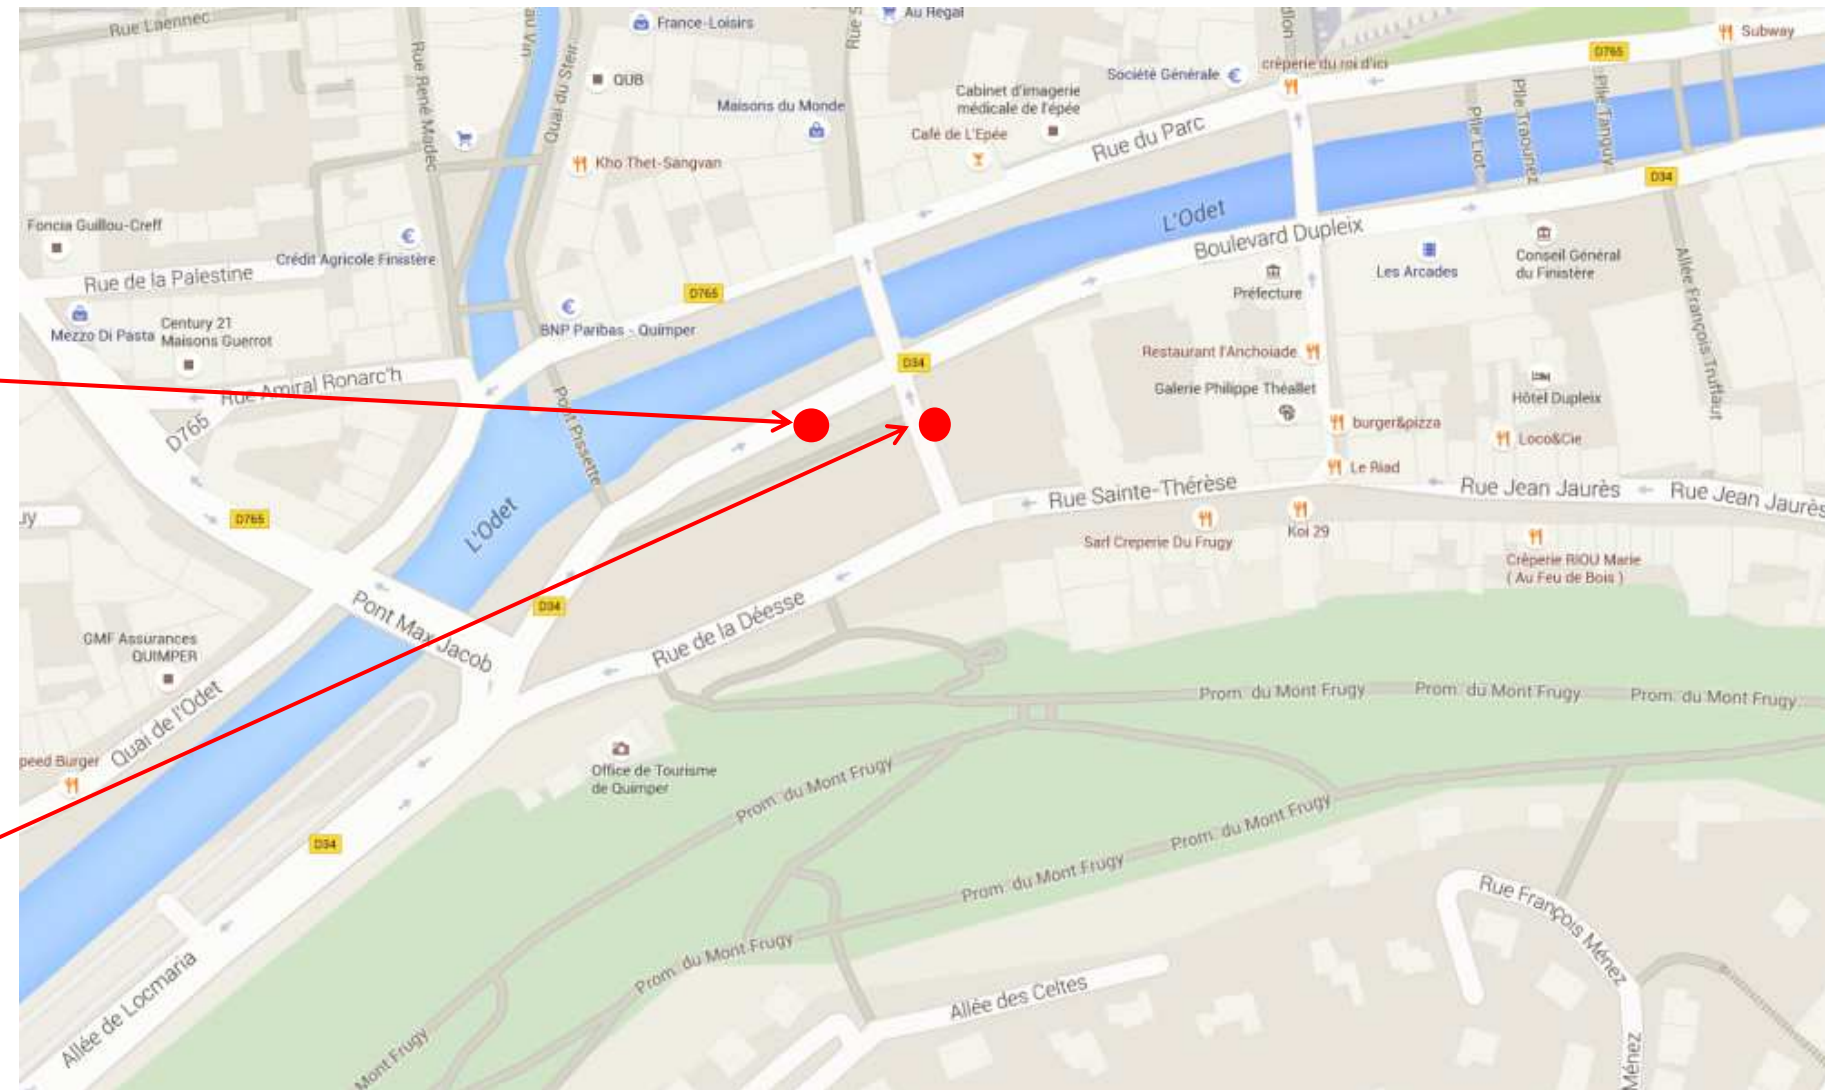

Arrêt : Quimper, Résistance

Sens aller (vers QUIMPER)

Coordonnées GPS

Sens aller : [47.994134, -4.104085](#)

Sens retour [47.994095, -4.104596](#)

Sens retour (vers SCAER)

Retrouvez tous les horaires sur : <http://www.cat29.fr/horaires.php>