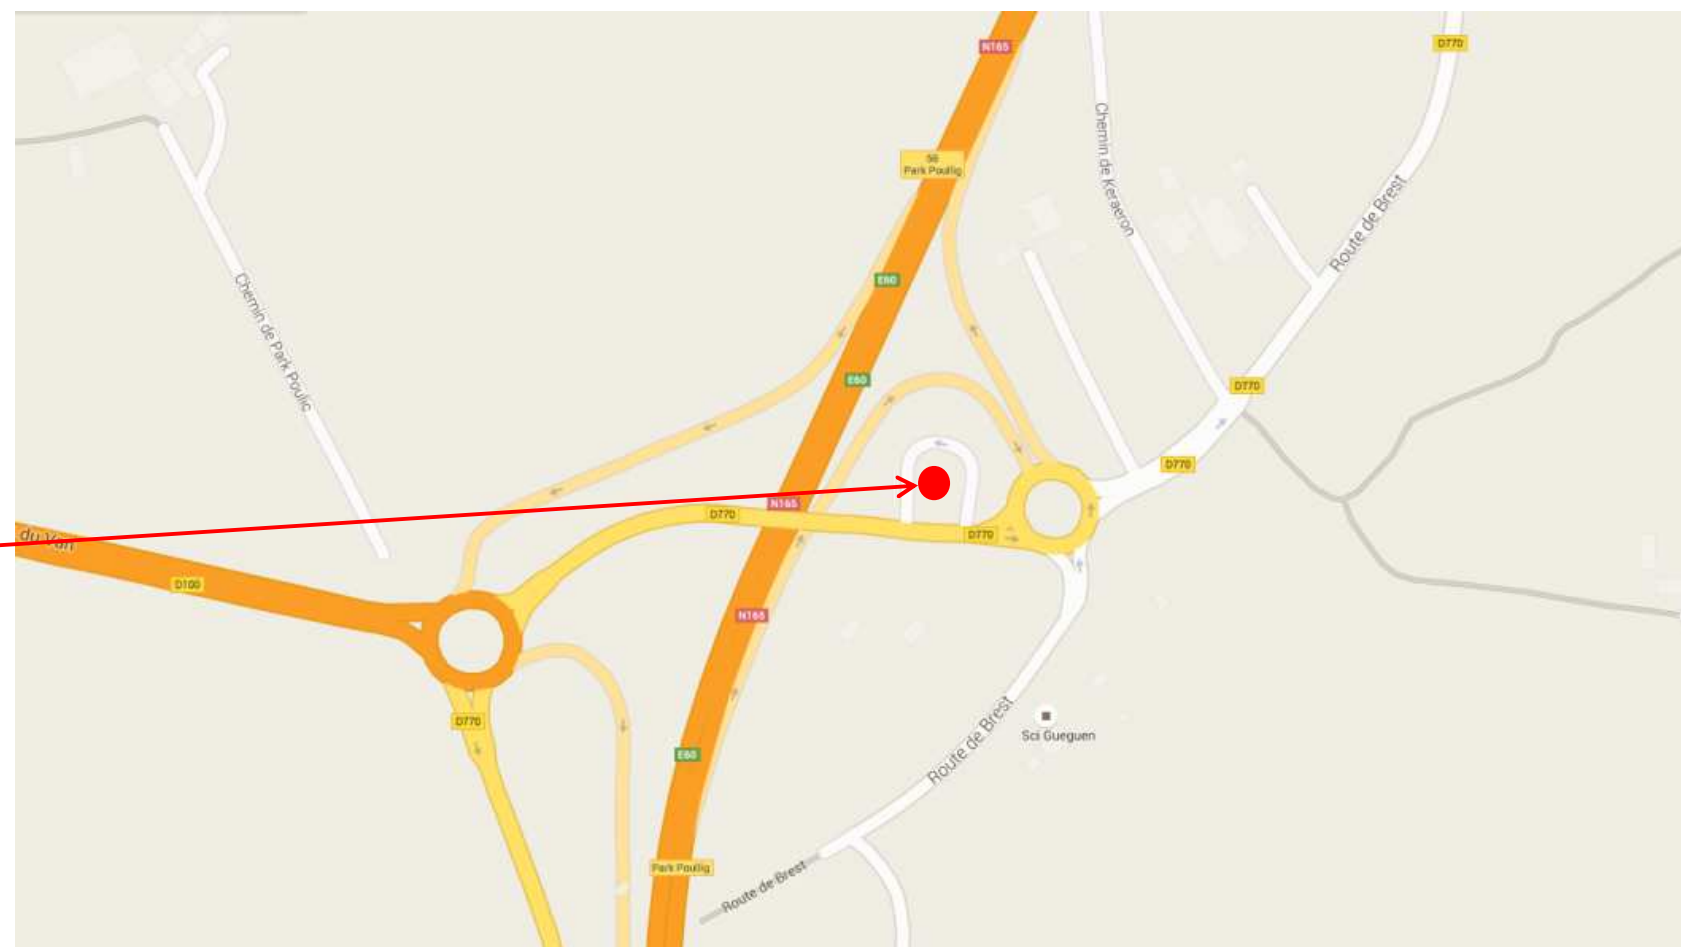

Coordonnées GPS

Sens aller et retour : 48.030866, -4.083801

Sens aller et retour

Retrouvez tous les horaires sur : <https://finistere.transdev-bretagne.com>

Renseignements au 02.98.90.88.89 ou sur <https://www.breizhgo.bzh>