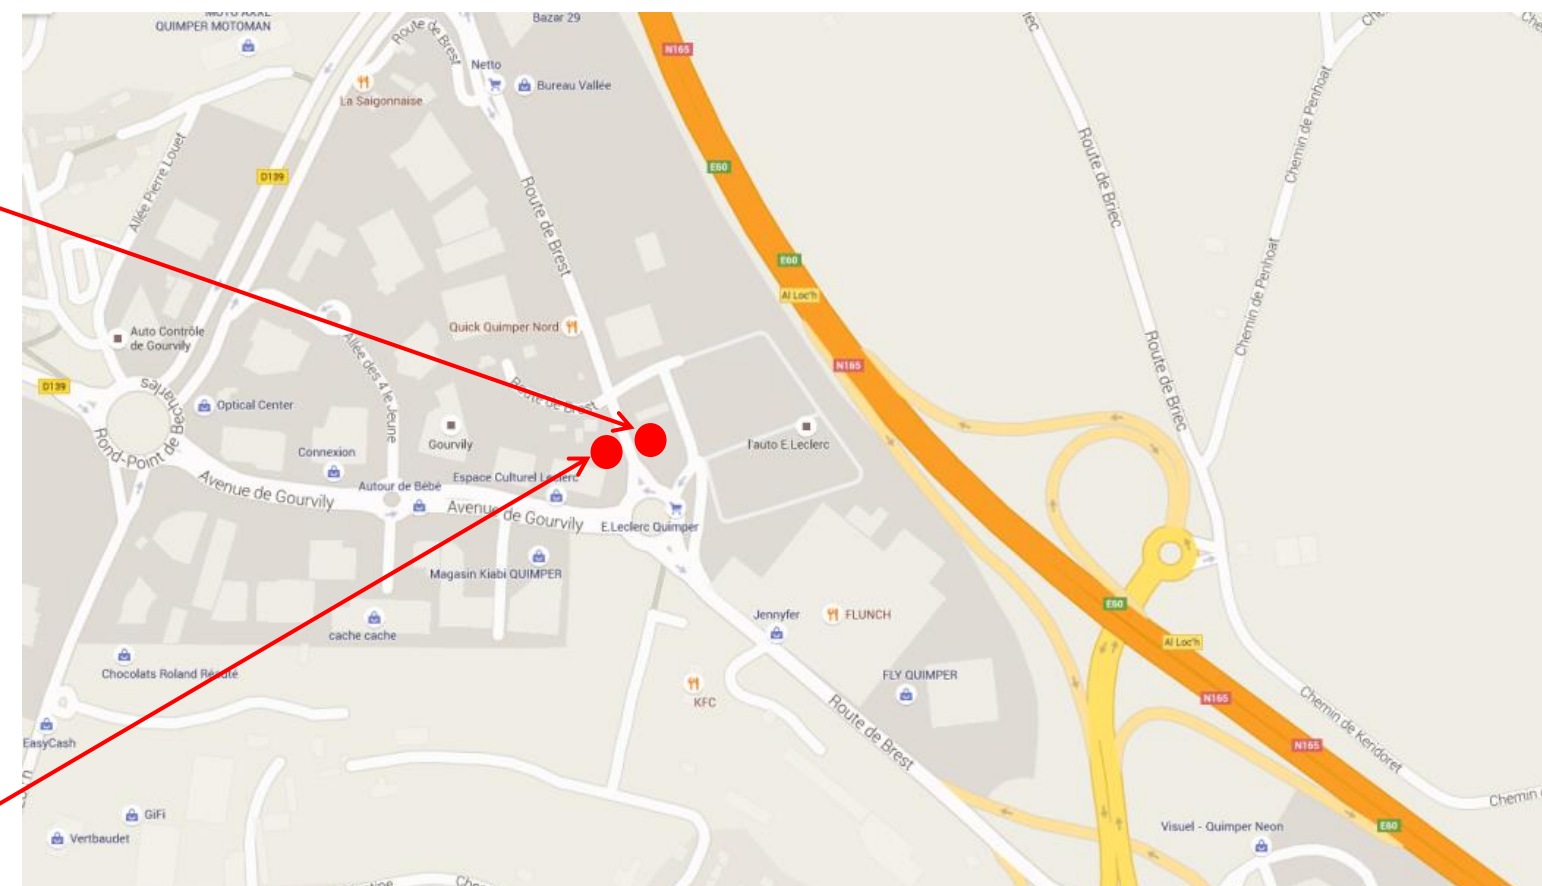

Sens aller

Coordonnées GPS

Sens aller : 48.0157309240734, -4.08211822248463

Sens retour : 48.0157084865477, -4.08227376293539

Sens retour

Retrouvez tous les horaires sur : <https://finistere.transdev-bretagne.com>